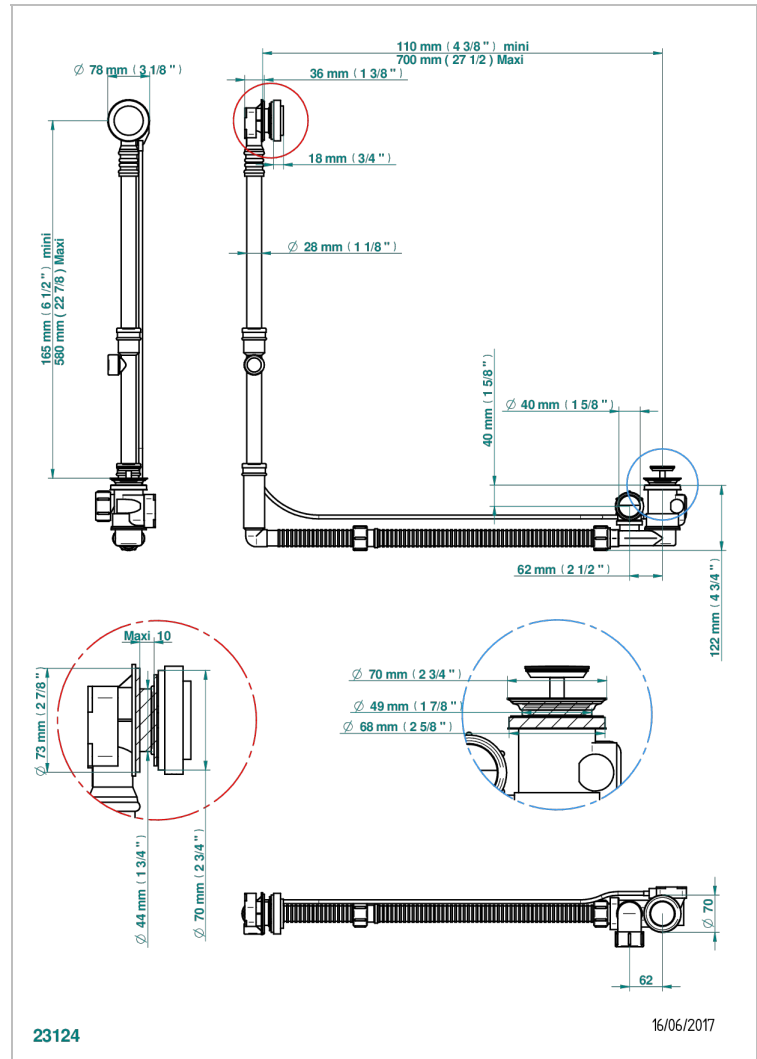

CORVAIR PORTORO CON MANETAS

U8J-302GM

THG[®]
PARIS

Desagüe automático de bañera modelo geberit altura ajustable 165mm mini 580 mm maxi con embellecedor de estilo thg

CARACTERÍSTICAS

- Corvaair Portoro con manetas
- Desagüe automático de bañera modelo geberit altura ajustable 165mm mini 580 mm maxi con embellecedor de estilo thg