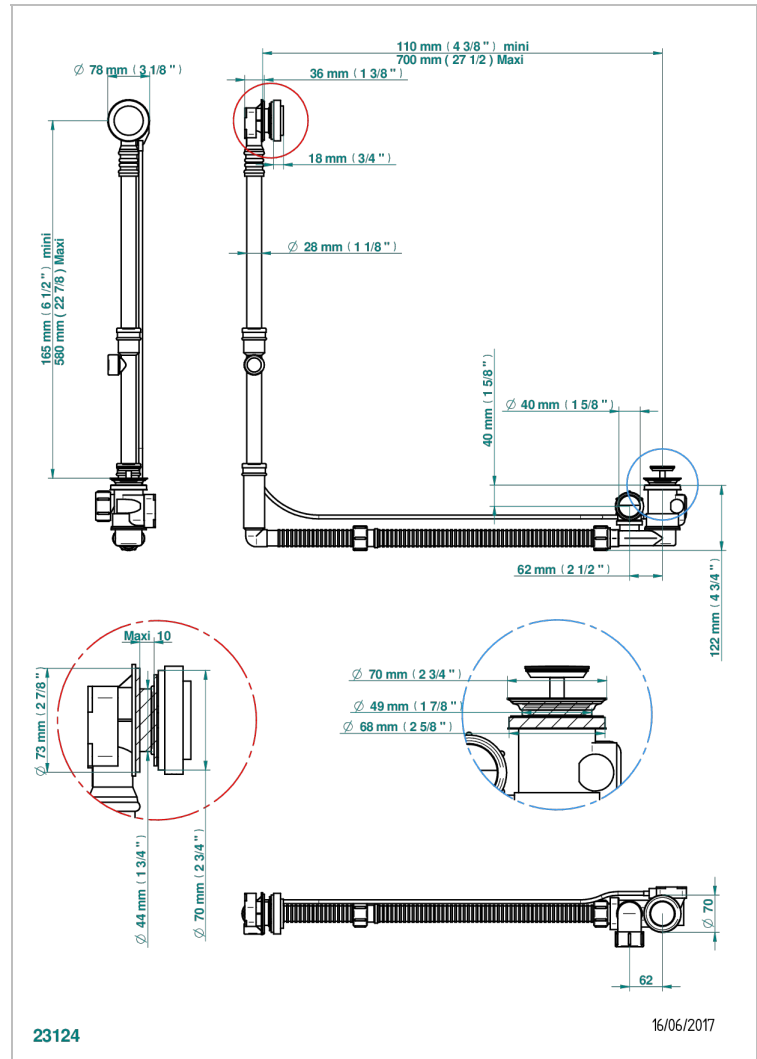

# CORVAIR CON MANETAS

U8E-302GM

THG<sup>®</sup>  
PARIS

Desagüe automatico de bañera modelo geberit altura ajustable 165mm mini 580 mm maxi con embellecedor de estilo thg

## CARACTERÍSTICAS

- Corvair con manetas
- Desagüe automatico de bañera modelo geberit altura ajustable 165mm mini 580 mm maxi con embellecedor de estilo thg