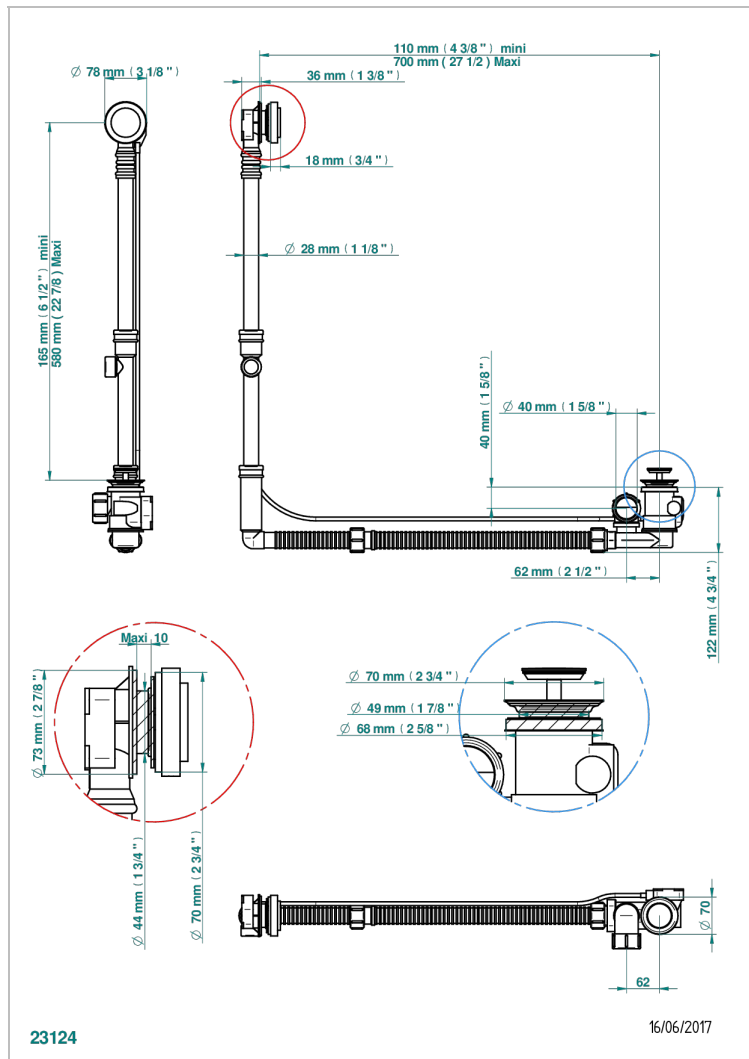

DIPLOMATE ROYALE

U4D-302GM

THG[®]
PARIS

Desagüe automatico de bañera modelo geberit altura ajustable 165mm mini 580 mm maxi con embellecedor de estilo thg

CARACTERÍSTICAS

- Diplome Royale
- Desagüe automatico de bañera modelo geberit altura ajustable 165mm mini 580 mm maxi con embellecedor de estilo thg

Pvd marrón bronce mate - F34
Pvd umber - H66
Pvd umber mate - H67