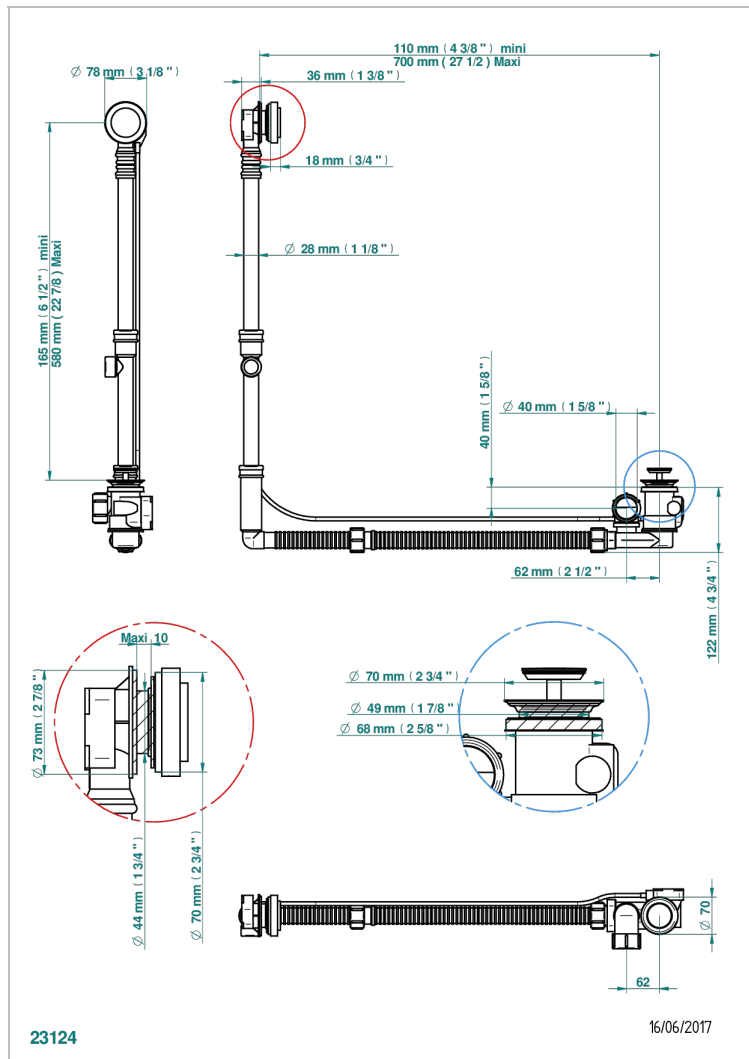

DIPLOMATE ANILLO TRENZADO

U4C-302GM

THG[®]
PARIS

Desagüe automático de bañera modelo geberit altura ajustable 165mm mini 580 mm maxi con embellecedor de estilo thg

CARACTERÍSTICAS

- Diplomate anillo trenzado
- Desagüe automático de bañera modelo geberit altura ajustable 165mm mini 580 mm maxi con embellecedor de estilo thg

Pvd marrón bronce mate - F34
Pvd umber - H66
Pvd umber mate - H67