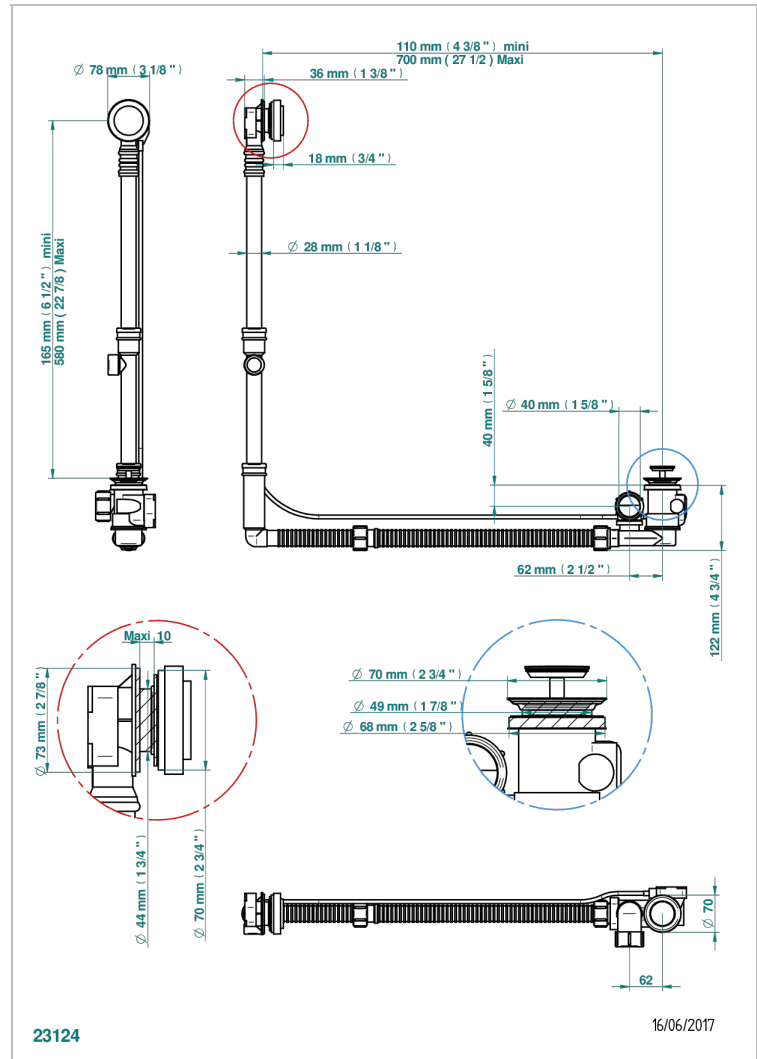

DIPLOMATE ANILLO ANILLADO

U4B-302GM

THG[®]
PARIS

Desagüe automatico de bañera modelo geberit altura ajustable 165mm mini 580 mm maxi con embellecedor de estilo thg

CARACTERÍSTICAS

- Diplömate anillo anillado
- Desagüe automatico de bañera modelo geberit altura ajustable 165mm mini 580 mm maxi con embellecedor de estilo thg