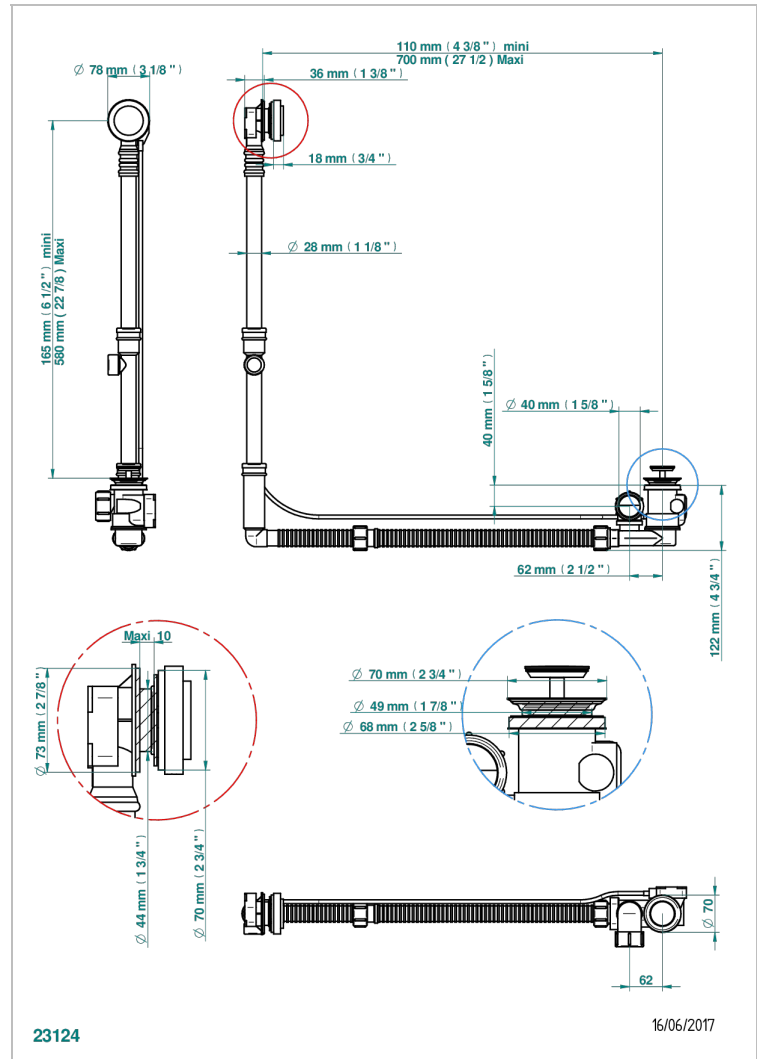

DIPLOMATE ANILLO LISO

U4A-302GM

THG[®]
PARIS

Desagüe automático de bañera modelo geberit altura ajustable 165mm mini 580 mm maxi con embellecedor de estilo thg

CARACTERÍSTICAS

- Diplömate anillo liso
- Desagüe automático de bañera modelo geberit altura ajustable 165mm mini 580 mm maxi con embellecedor de estilo thg