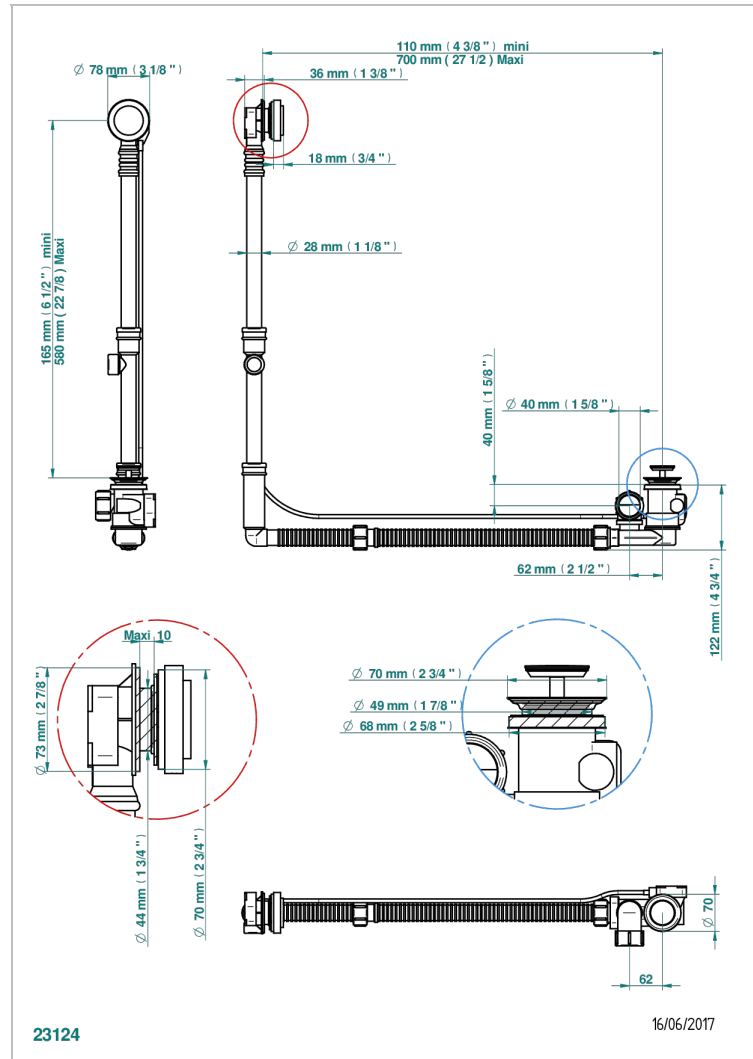

# NIHAL SCHWARZES PORZELLAN

U2P-302GM

THG  
PARIS

Geberit ab- und Überlaufgarnitur, europäisches modell. höhe minimal: 165 mm oder maximal: 390 mm, länge minimal: 110 mm oder maxmali: 700 mm, anschluss Ø 40 mm mit Überlaufrosette passend zur serie

## EIGENSCHAFTEN

- Nihal schwarzes Porzellan
- Geberit ab- und Überlaufgarnitur, europäisches modell. höhe minimal: 165 mm oder maximal: 390 mm, länge minimal: 110 mm oder maxmali: 700 mm, anschluss Ø 40 mm mit Überlaufrosette passend zur serie