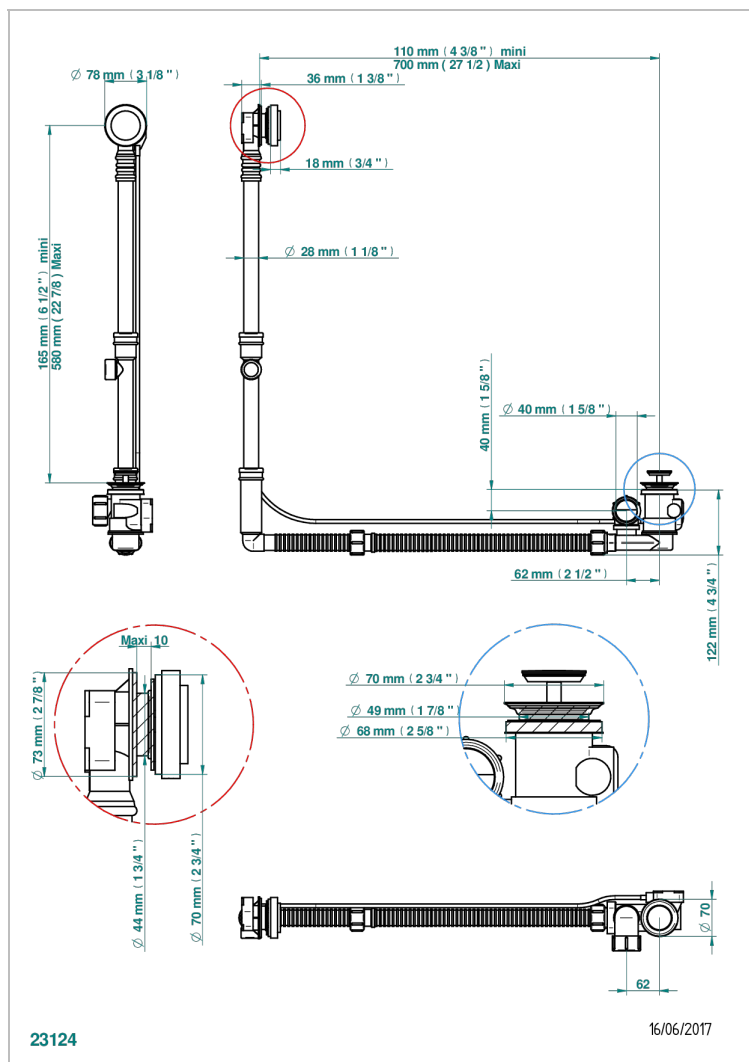

NIHAL PORCELAINE NOIRE

U2P-302GM

THG
PARIS

Vidage de baignoire grand modèle réglable hauteur mini 165mm maxi 580 mm avancée mini 110mm maxi 700 mm sortie Ø 40 mm - modèle Geberit european 150.617.00.1 - livré avec volant de style

CARACTÉRISTIQUES

- Nihal Porcelaine noire
- Vidage de baignoire grand modèle réglable hauteur mini 165mm maxi 580 mm avancée mini 110mm maxi 700 mm sortie Ø 40 mm - modèle Geberit european 150.617.00.1 - livré avec volant de style