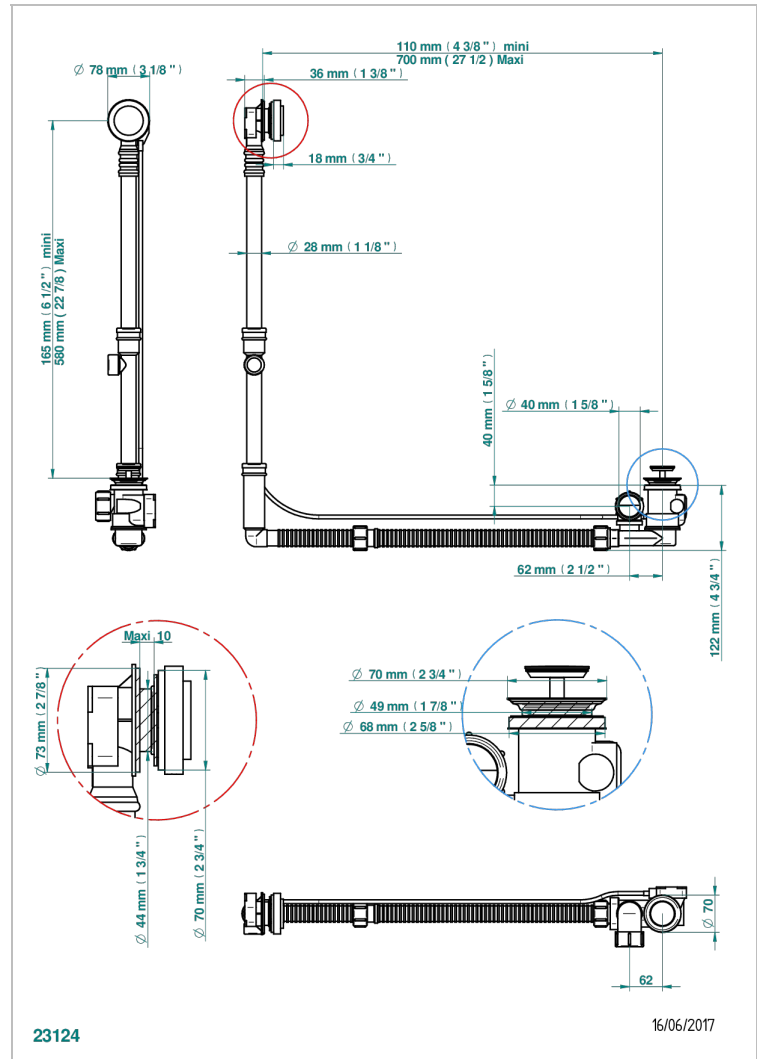

NIHAL PORCELANA NEGRA

U2P-302GM

THG[®]
PARIS

Desagüe automatico de bañera modelo geberit altura ajustable 165mm mini 580 mm maxi con embellecedor de estilo thg

CARACTERÍSTICAS

- Nihal porcelana negra
- Desagüe automatico de bañera modelo geberit altura ajustable 165mm mini 580 mm maxi con embellecedor de estilo thg