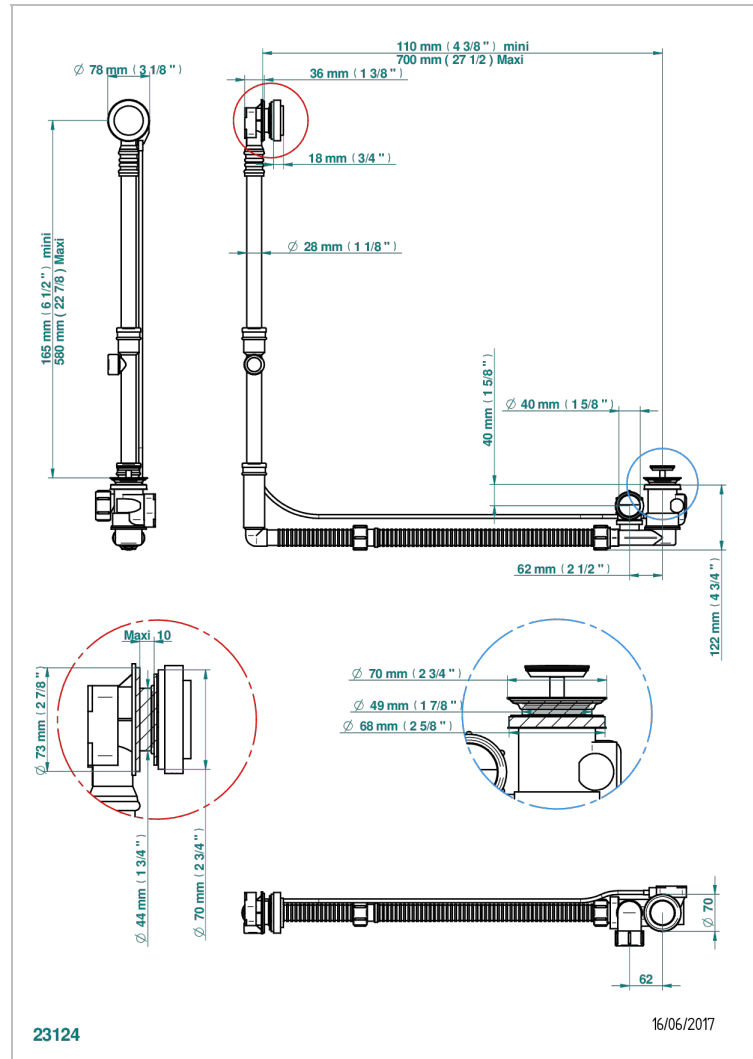

NIHAL PORCELAINE IVOIRE

U2N-302GM

THG[®]
PARIS

Vidage de baignoire grand modèle réglable hauteur mini 165mm maxi 580 mm avancée mini 110mm maxi 700 mm sortie Ø

40 mm - modèle Geberit europeen 150.617.00.1 - livré avec volant de style

CARACTÉRISTIQUES

- Nihal Porcelaine ivoire
- Vidage de baignoire grand modèle réglable hauteur mini 165mm maxi 580 mm avancée mini 110mm maxi 700 mm sortie Ø 40 mm - modèle Geberit europeen 150.617.00.1 - livré avec volant de style