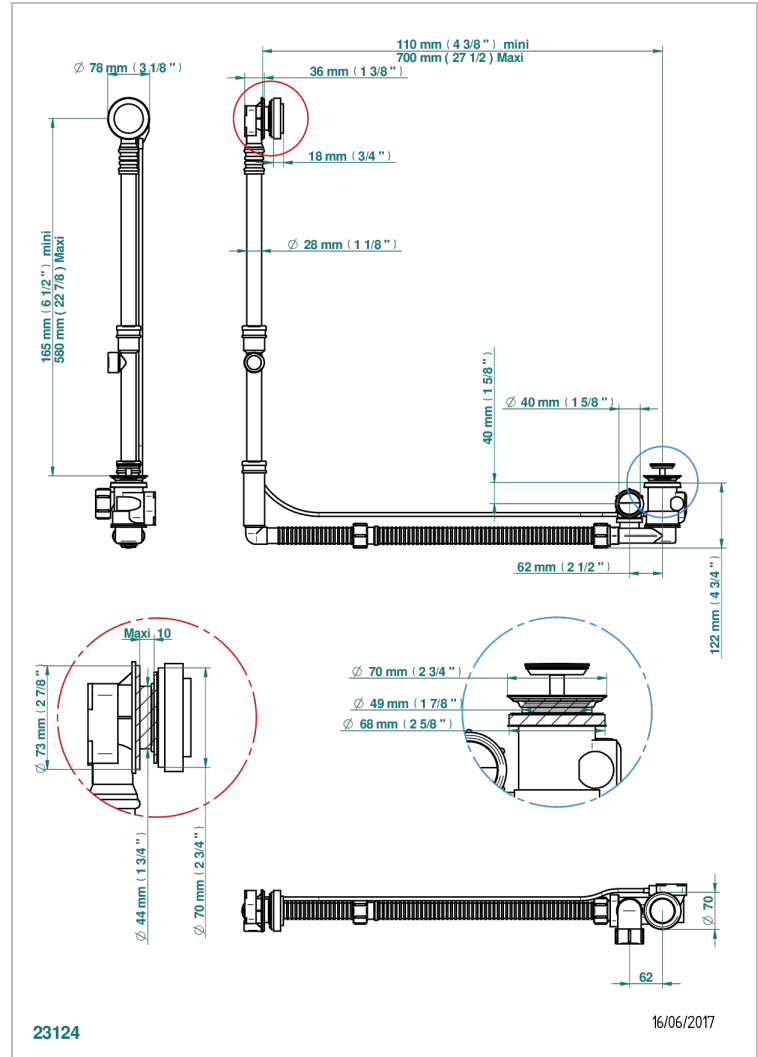

# NIHAL IVORY PORCELAIN

U2N-302GM

THG  
PARIS

可调节浴缸大号下水器，最下高度165毫米，最大高度580毫米，进水最下110毫米，最大700毫米，出水直径40毫米 - Geberit欧洲款

150.617.001 - 随风格化调节器一起交付

## 特色

- Nihal Ivory porcelain
- 可调节浴缸大号下水器，最下高度165毫米，最大高度580毫米，进水最下110毫米，最大700毫米，出水直径40毫米 - Geberit欧洲款 150.617.001 - 随风格化调节器一起交付

PVD镍 - H55  
Umber PVD - H66  
抛光铬 - A02

23124

16/06/2017