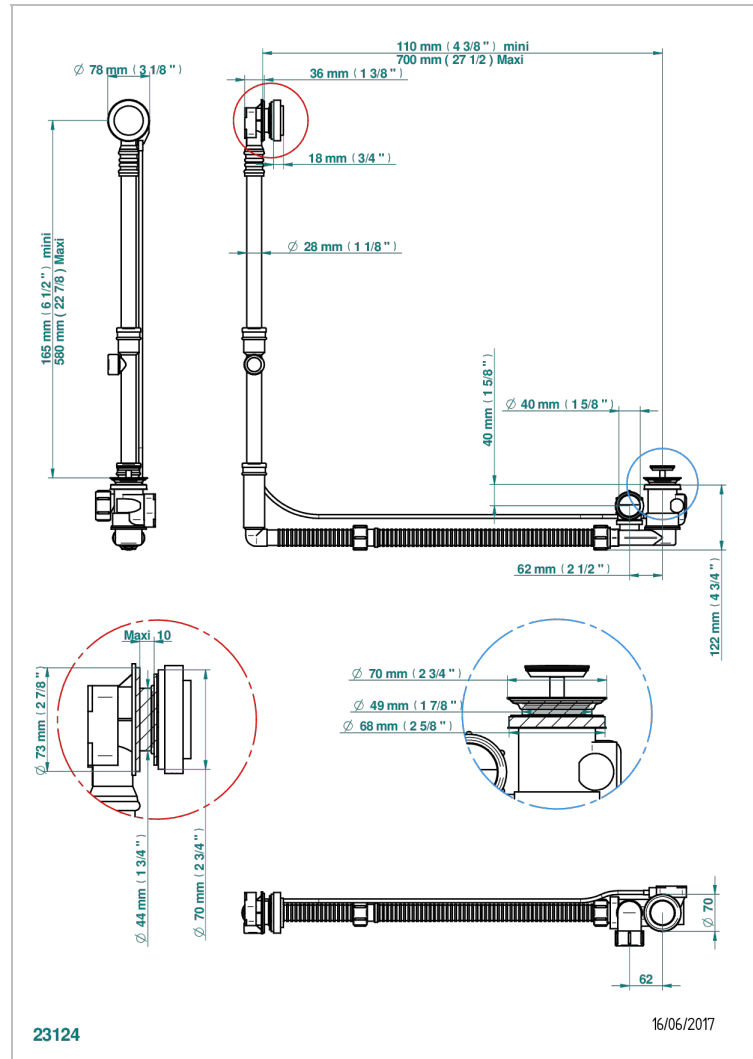

Vidage de baignoire grand modèle réglable hauteur mini 165mm maxi 580 mm avancée mini 110mm maxi 700 mm sortie Ø

40 mm - modèle Geberit europeen 150.617.00.1 - livré avec volant de style

### CARACTÉRISTIQUES

- Nihal Métal
- Vidage de baignoire grand modèle réglable hauteur mini 165mm maxi 580 mm avancée mini 110mm maxi 700 mm sortie Ø 40 mm - modèle Geberit europeen 150.617.00.1 - livré avec volant de style