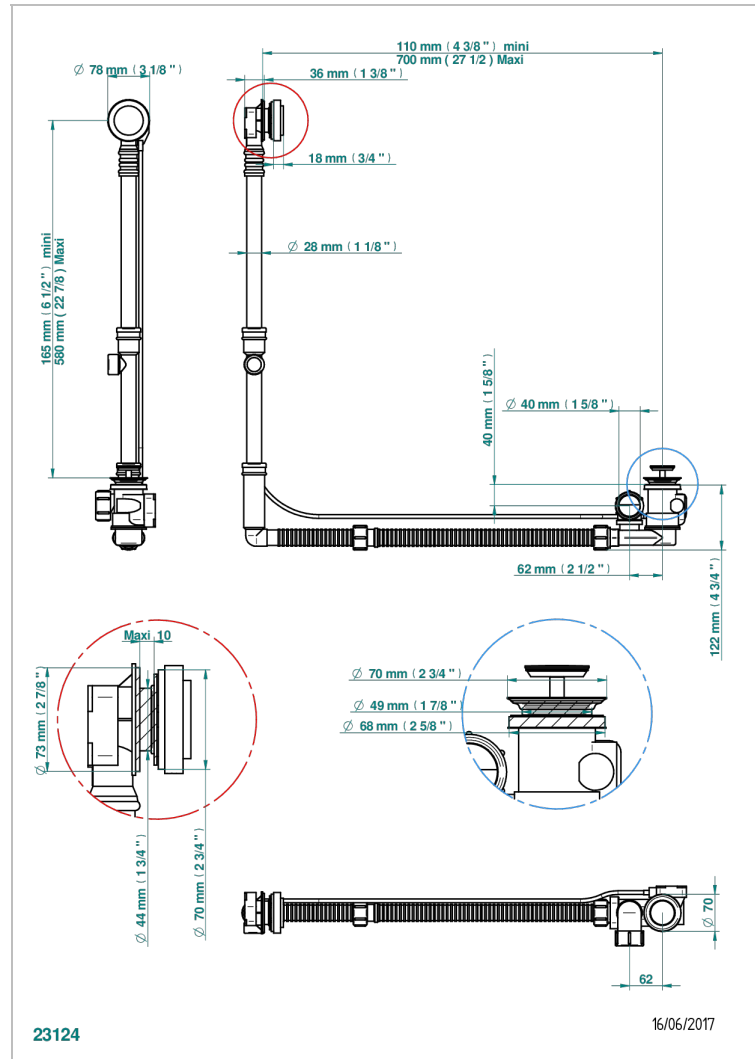

Geberit ab- und Überlaufgarnitur, europäisches modell. höhe minimal: 165 mm oder maximal: 390 mm, länge minimal: 110 mm oder maxmali: 700 mm, anschluss Ø 40 mm mit Überlaufrosette passend zur serie

### EIGENSCHAFTEN

- Nihal Metal
- Geberit ab- und Überlaufgarnitur, europäisches modell. höhe minimal: 165 mm oder maximal: 390 mm, länge minimal: 110 mm oder maxmali: 700 mm, anschluss Ø 40 mm mit Überlaufrosette passend zur serie