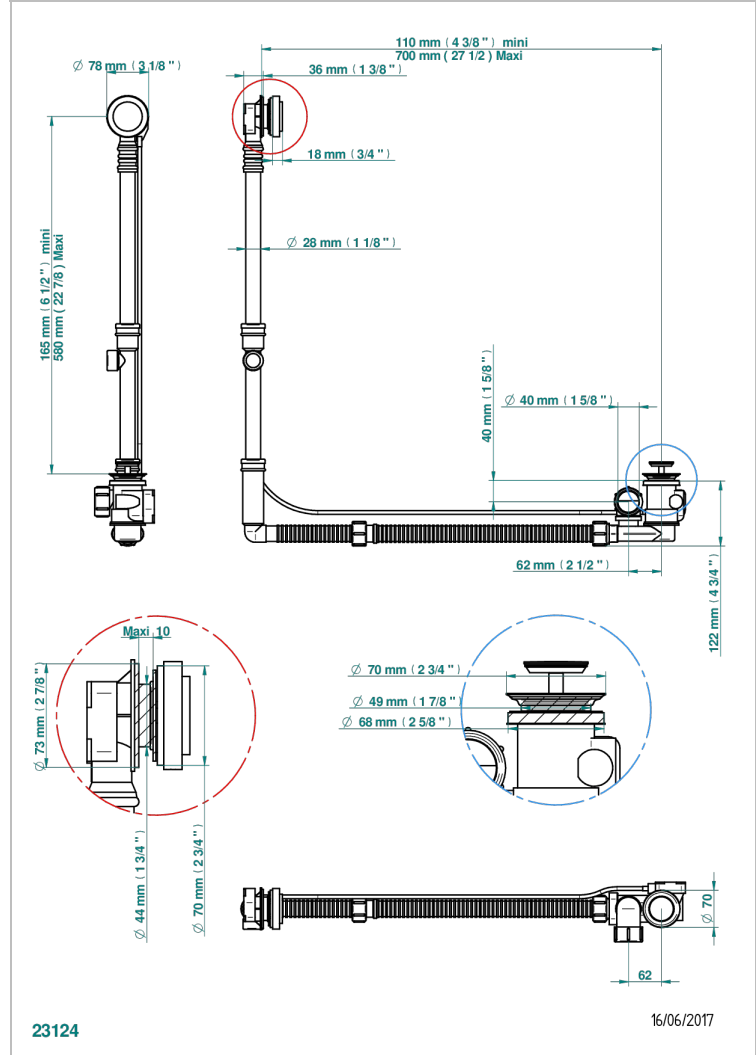

INFINI БЕЛЫЙ ФАРФОР С ЗОЛОТЫМ ДЕКОРОМ

U2F-302GM

Перелив GEBERIT для ванны - европейская модель - большой размер регулируемая высота : от 165мм MAXI 580мм
регулируемая выступающая часть : от 110мм MAXI 700мм- выпуск \varnothing 40 мм с стильной ручкой

ХАРАКТЕРИСТИКИ

- Infini белый фарфор с золотым декором
- Перелив GEBERIT для ванны - европейская модель - большой размер регулируемая высота : от 165мм MAXI 580мм
регулируемая выступающая часть : от 110мм MAXI 700мм- выпуск \varnothing 40 мм с стильной ручкой