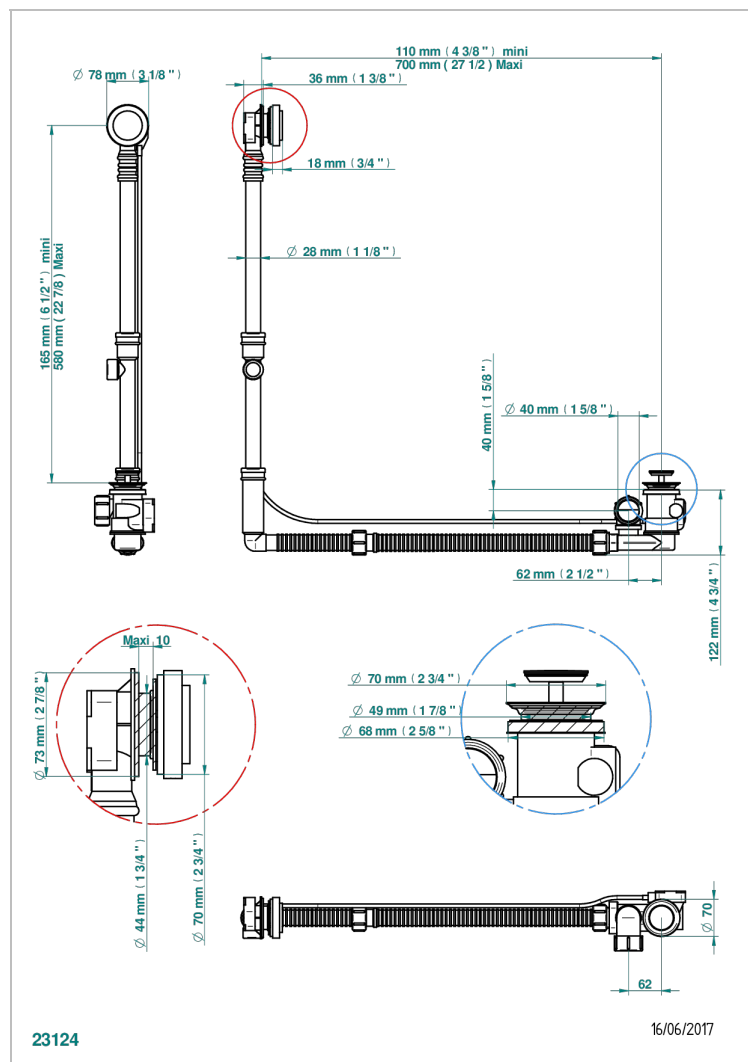

INFINI WEISSES PORZELLAN, DEKOR GOLD

U2F-302GM

Geberit ab- und Überlaufgarnitur, europäisches modell. höhe minimal: 165 mm oder maximal: 390 mm, länge minimal: 110 mm oder maxmali: 700 mm, anschluss Ø 40 mm mit Überlaufrosette passend zur serie

EIGENSCHAFTEN

- Infini Weißes Porzellan, Dekor Gold
- Geberit ab- und Überlaufgarnitur, europäisches modell. höhe minimal: 165 mm oder maximal: 390 mm, länge minimal: 110 mm oder maxmali: 700 mm, anschluss Ø 40 mm mit Überlaufrosette passend zur serie

Pvd nickel matt - H56
Pvd umber - H66
Pvd umber matt - H67