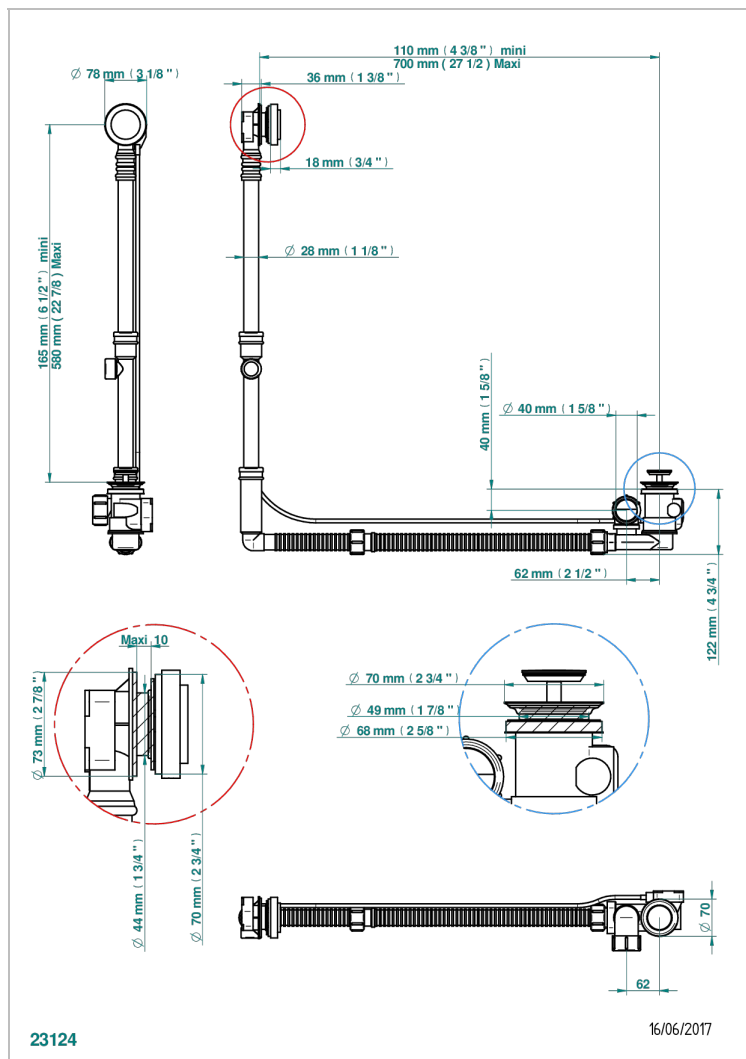

INFINI WHITE PORCELAIN WITH PLATINUM DECOR

U2E-302GM

Desagüe automatico de baÑera modelo geberit altura ajustable 165mm mini 580 mm maxi con embellecedor de estilo thg

CARACTERÍSTICAS

- Infini White Porcelain with Platinum decor
- Desagüe automatico de baÑera modelo geberit altura ajustable 165mm mini 580 mm maxi con embellecedor de estilo thg

Pvd marr3n bronce mate - F34
Pvd umber - H66
Pvd umber mate - H67