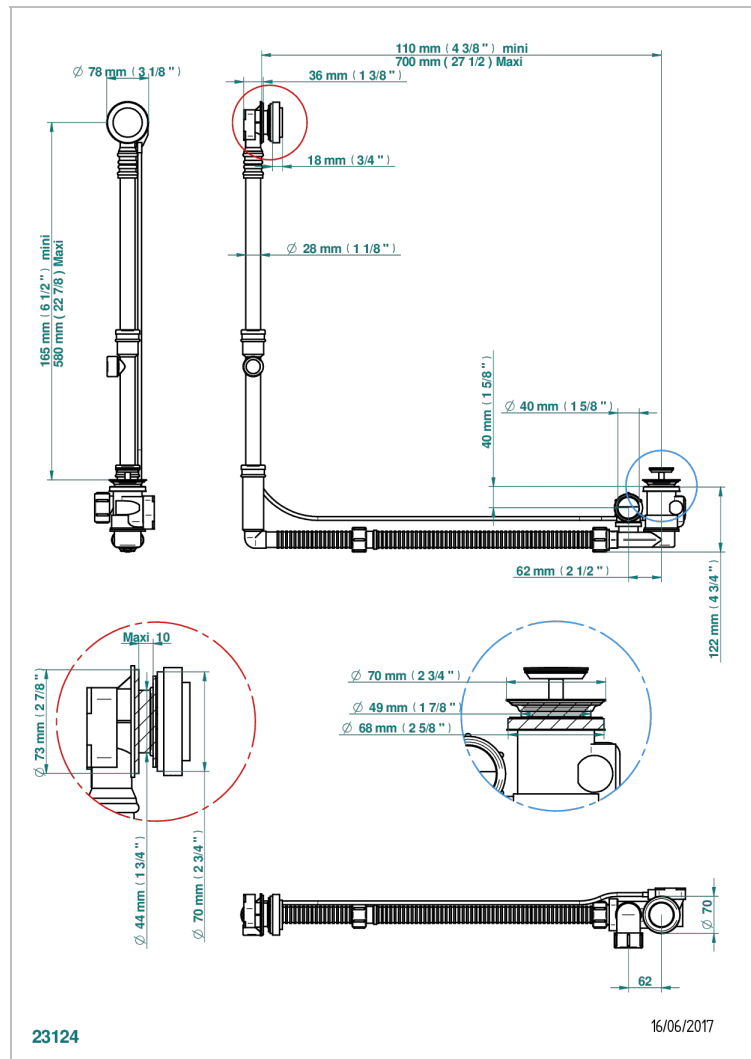

INFINI С БЕЛЫМ ФАРФОРОМ

U2D-302GM

THG
PARIS

Перелив GEBERIT для ванны - европейская модель - большой размер регулируемая высота : от 165мм MAXI 580мм
регулируемая выступающая часть : от 110мм MAXI 700мм- выпуск Ø 40 мм с стильной ручкой

ХАРАКТЕРИСТИКИ

- Infini с белым фарфором
- Перелив GEBERIT для ванны - европейская модель - большой размер регулируемая высота : от 165мм MAXI 580мм
регулируемая выступающая часть : от 110мм MAXI 700мм-
выпуск Ø 40 мм с стильной ручкой