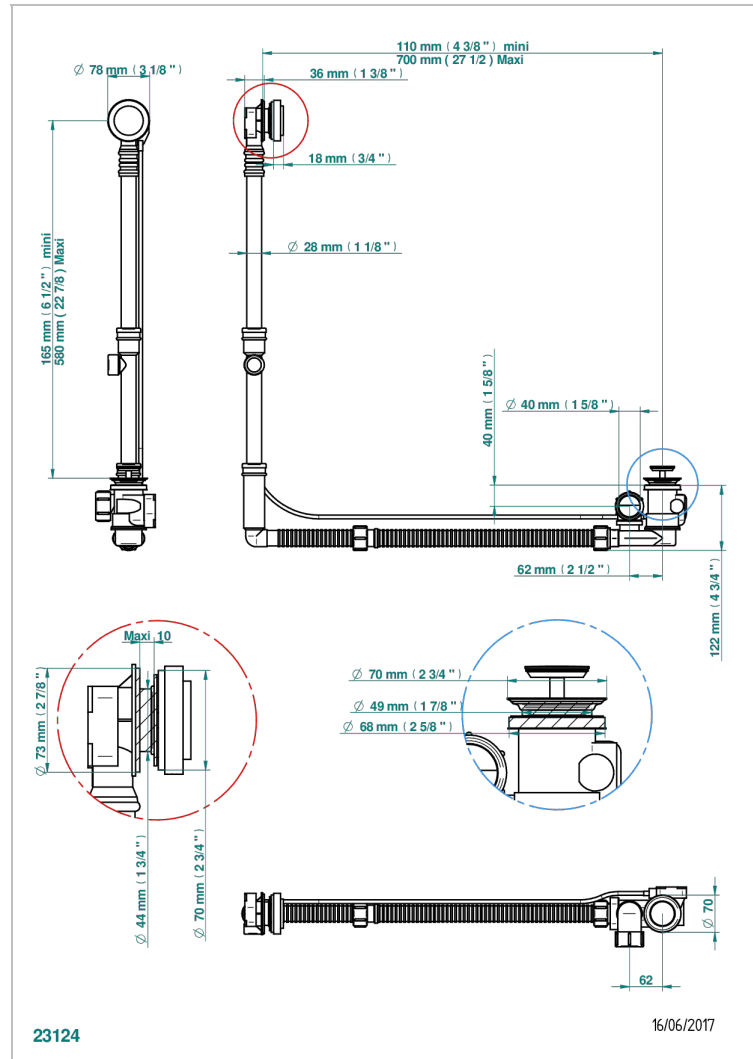

# INFINI PORCELANA BLANCA

U2D-302GM

THG<sup>®</sup>  
PARIS

Desagüe automático de bañera modelo geberit altura ajustable 165mm mini 580 mm maxi con embellecedor de estilo thg

## CARACTERÍSTICAS

- Infini porcelana blanca
- Desagüe automático de bañera modelo geberit altura ajustable 165mm mini 580 mm maxi con embellecedor de estilo thg