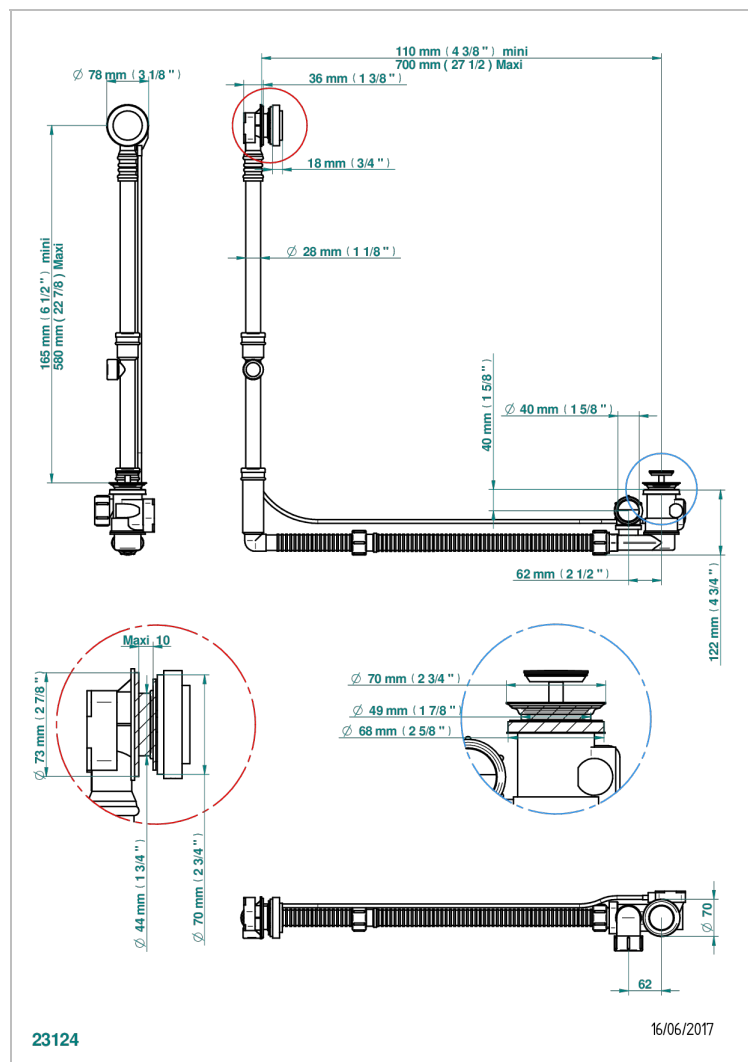

INFINI WEISSES PORZELLAN

U2D-302GM

Geberit ab- und Überlaufgarnitur, europäisches modell. höhe minimal: 165 mm oder maximal: 390 mm, länge minimal: 110 mm oder maxmali: 700 mm, anschluss Ø 40 mm mit Überlaufrosette passend zur serie

EIGENSCHAFTEN

- Infini Weißes Porzellan
- Geberit ab- und Überlaufgarnitur, europäisches modell. höhe minimal: 165 mm oder maximal: 390 mm, länge minimal: 110 mm oder maxmali: 700 mm, anschluss Ø 40 mm mit Überlaufrosette passend zur serie

Pvd nickel matt - H56
Pvd umber - H66
Pvd umber matt - H67