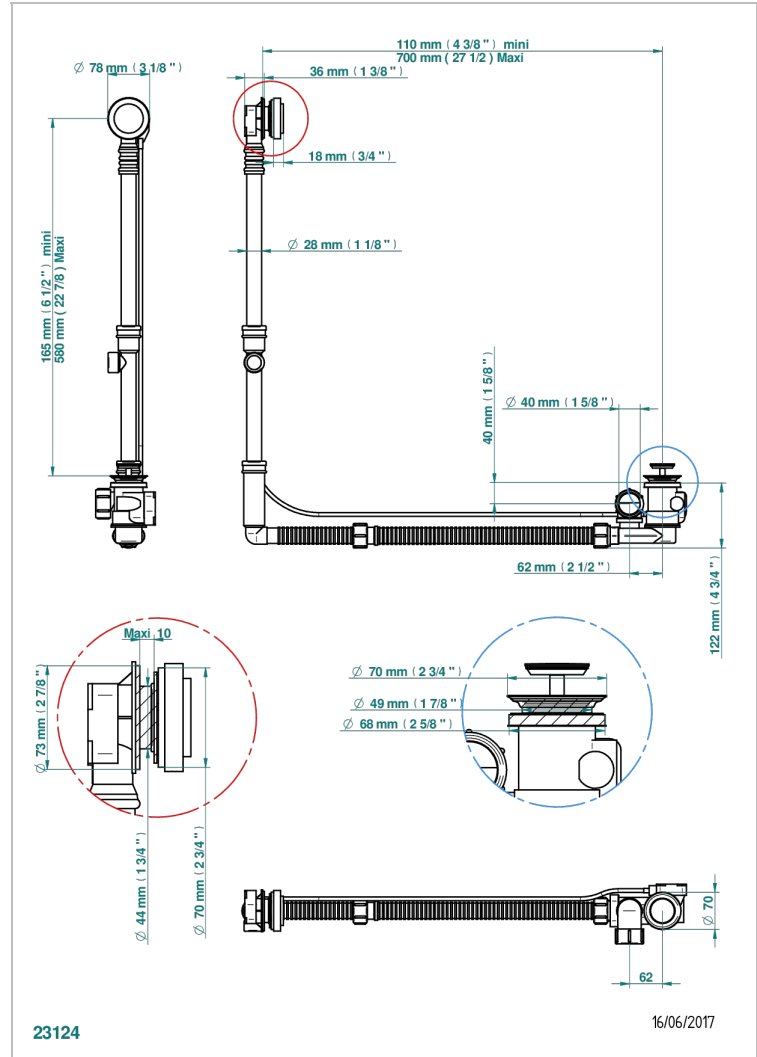

INFINI WHITE PORCELAIN

U2D-302GM

THG
PARIS

可调节浴缸大号下水器，最下高度165毫米，最大高度580毫米，进水最下110毫米，最大700毫米，出水直径40毫米 - Geberit欧洲款

150.617.001 - 随风格化调节器一起交付

特色

- Infini White Porcelain
- 可调节浴缸大号下水器，最下高度165毫米，最大高度580毫米，进水最下110毫米，最大700毫米，出水直径40毫米 - Geberit欧洲款 150.617.001 - 随风格化调节器一起交付