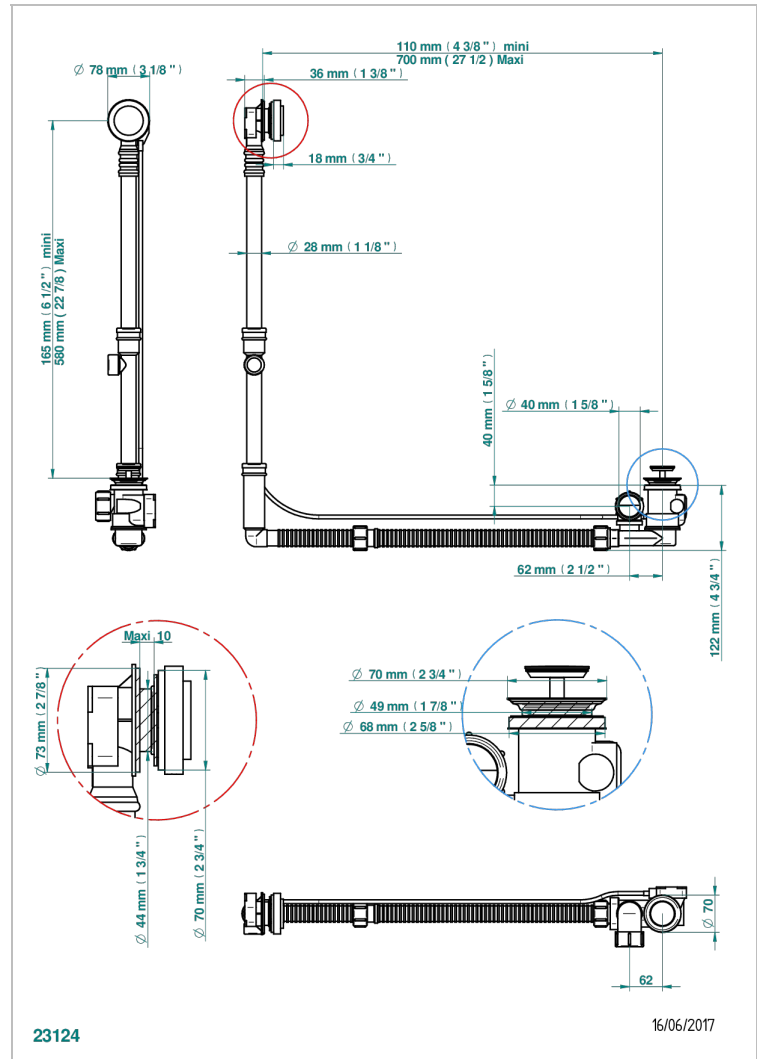

# LE 11 CON MANETAS

U2B-302GM

THG<sup>®</sup>  
PARIS

Desagüe automatico de bañera modelo geberit altura ajustable 165mm mini 580 mm maxi con embellecedor de estilo thg

## CARACTERÍSTICAS

- Le 11 con manetas
- Desagüe automatico de bañera modelo geberit altura ajustable 165mm mini 580 mm maxi con embellecedor de estilo thg