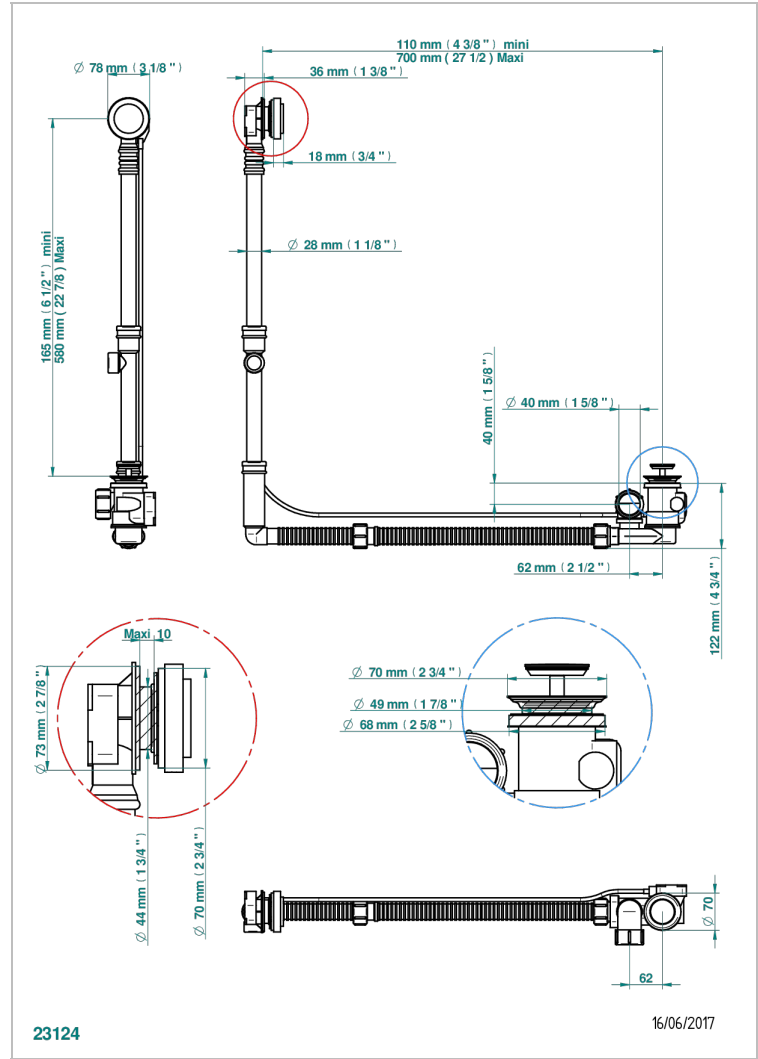

Desagüe automatico de baÑera modelo geberit altura ajustable 165mm mini 580 mm maxi con embellecedor de estilo thg

CARACTERÍSTICAS

- Le 11
- Desagüe automatico de baÑera modelo geberit altura ajustable 165mm mini 580 mm maxi con embellecedor de estilo thg