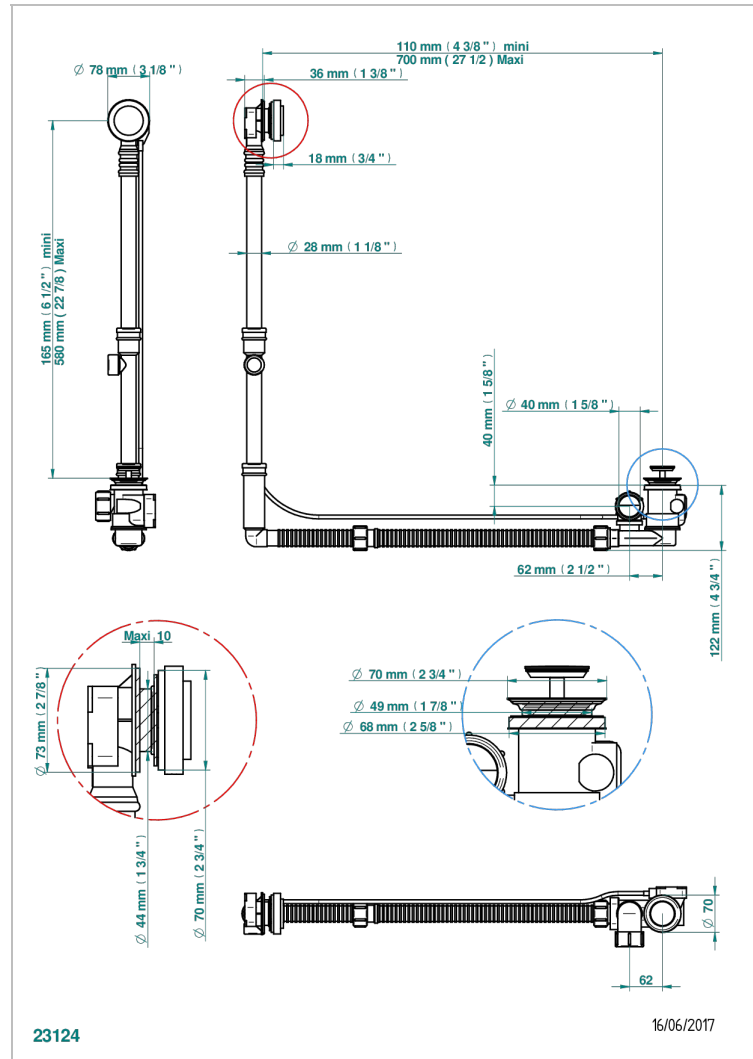

# SYSTEM SQUARED METAL WITH LEVER

G9F-302GM

THG<sup>®</sup>  
PARIS

Desagüe automatico de bañera modelo geberit altura ajustable 165mm mini 580 mm maxi con embellecedor de estilo thg

## CARACTERÍSTICAS

- System Squared Metal with lever
- Desagüe automatico de bañera modelo geberit altura ajustable 165mm mini 580 mm maxi con embellecedor de estilo thg