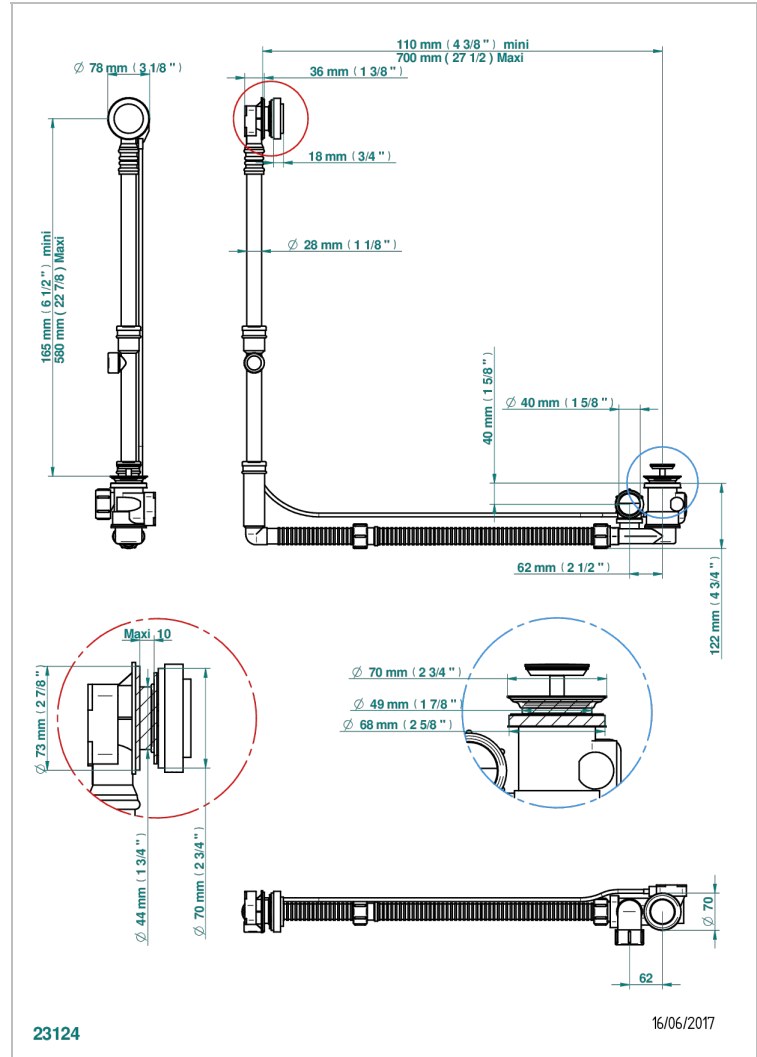

SYSTEM SQUARED METAL

G9E-302GM

THG[®]
PARIS

Desagüe automatico de bañera modelo geberit altura ajustable 165mm mini 580 mm maxi con embellecedor de estilo thg

CARACTERÍSTICAS

- System Squared Metal
- Desagüe automatico de bañera modelo geberit altura ajustable 165mm mini 580 mm maxi con embellecedor de estilo thg