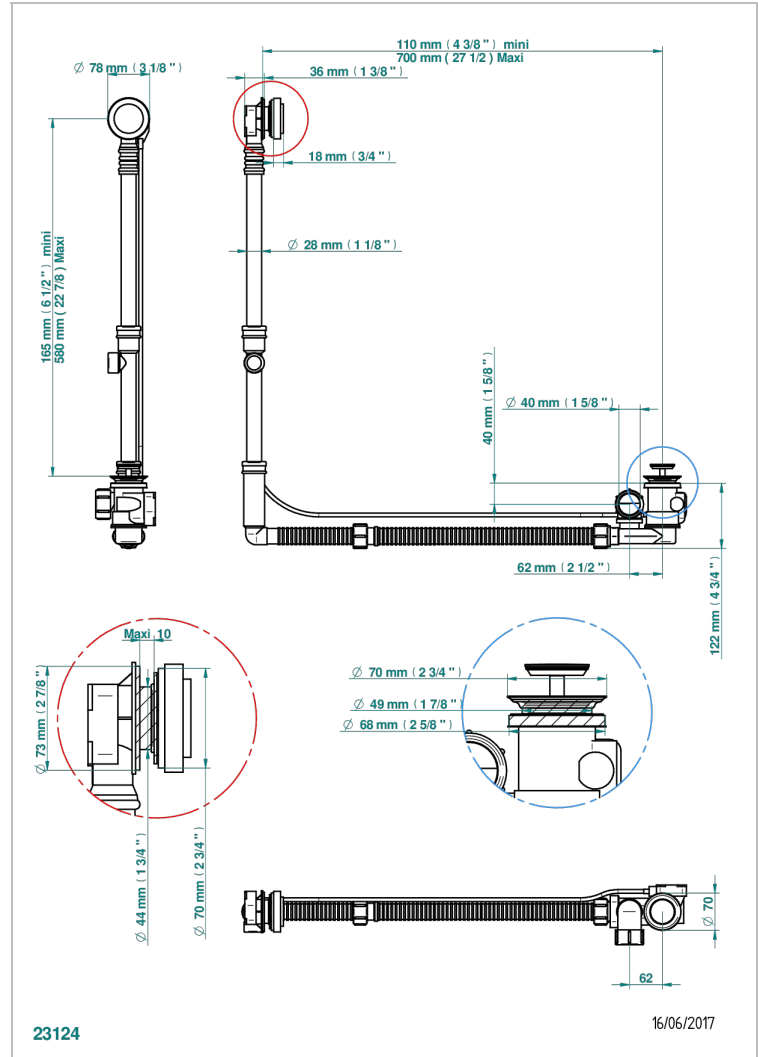

Desagüe automático de bañera modelo geberit altura ajustable 165mm mini 580 mm maxi con embellecedor de estilo thg

CARACTERÍSTICAS

- Bondi
- Desagüe automático de bañera modelo geberit altura ajustable 165mm mini 580 mm maxi con embellecedor de estilo thg