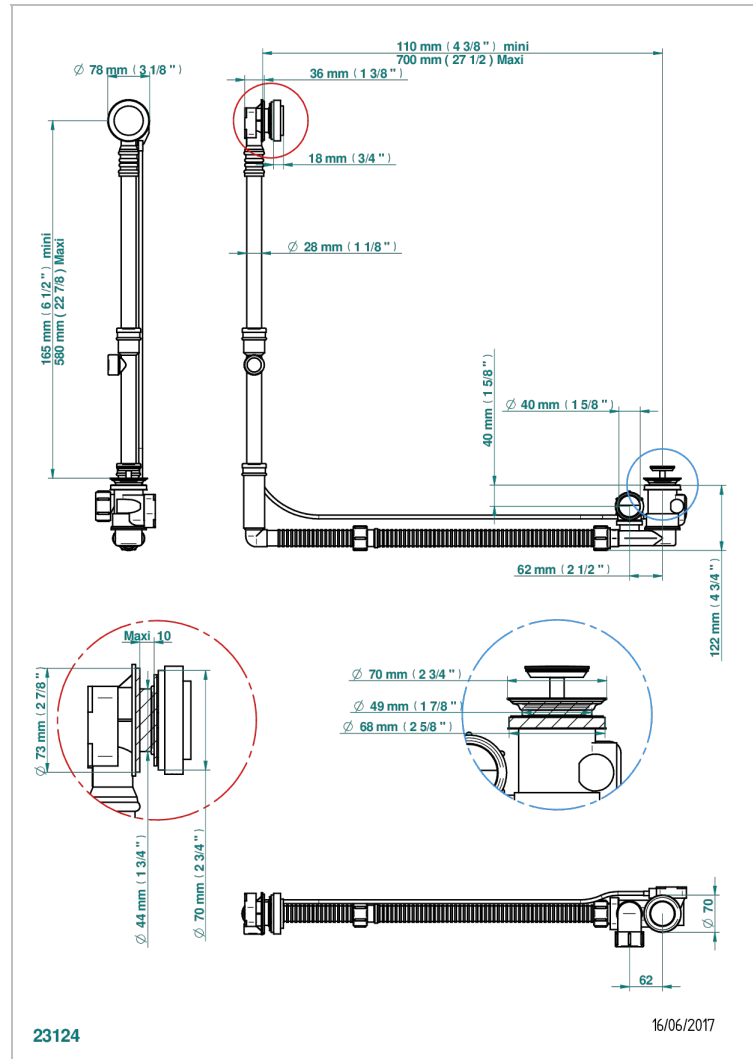

# SAINT-GERMAIN CON MANETAS

G7D-302GM

THG<sup>®</sup>  
PARIS

Desagüe automático de bañera modelo geberit altura ajustable 165mm mini 580 mm maxi con embellecedor de estilo thg

## CARACTERÍSTICAS

- Saint-germain con manetas
- Desagüe automático de bañera modelo geberit altura ajustable 165mm mini 580 mm maxi con embellecedor de estilo thg