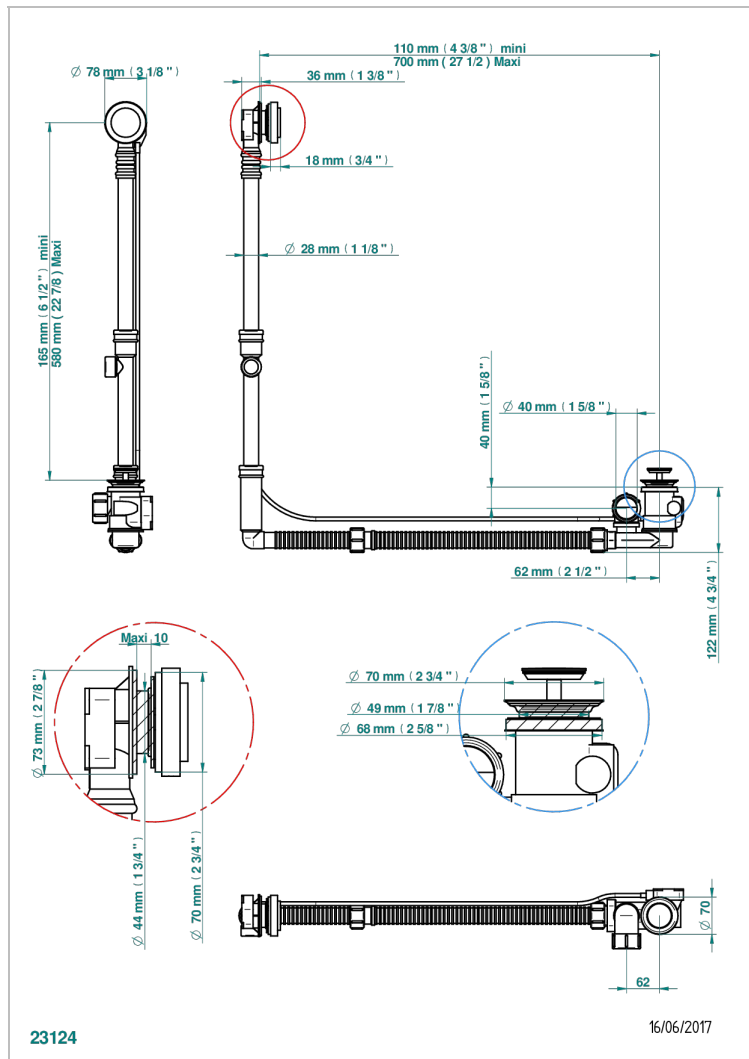

BEAUBOURG CON MANETAS

G7B-302GM

THG[®]
PARIS

Desagüe automático de bañera modelo geberit altura ajustable 165mm mini 580 mm maxi con embellecedor de estilo thg

CARACTERÍSTICAS

- Beaubourg con manetas
- Desagüe automático de bañera modelo geberit altura ajustable 165mm mini 580 mm maxi con embellecedor de estilo thg

Pvd marrón bronce mate - F34
Pvd umber - H66
Pvd umber mate - H67