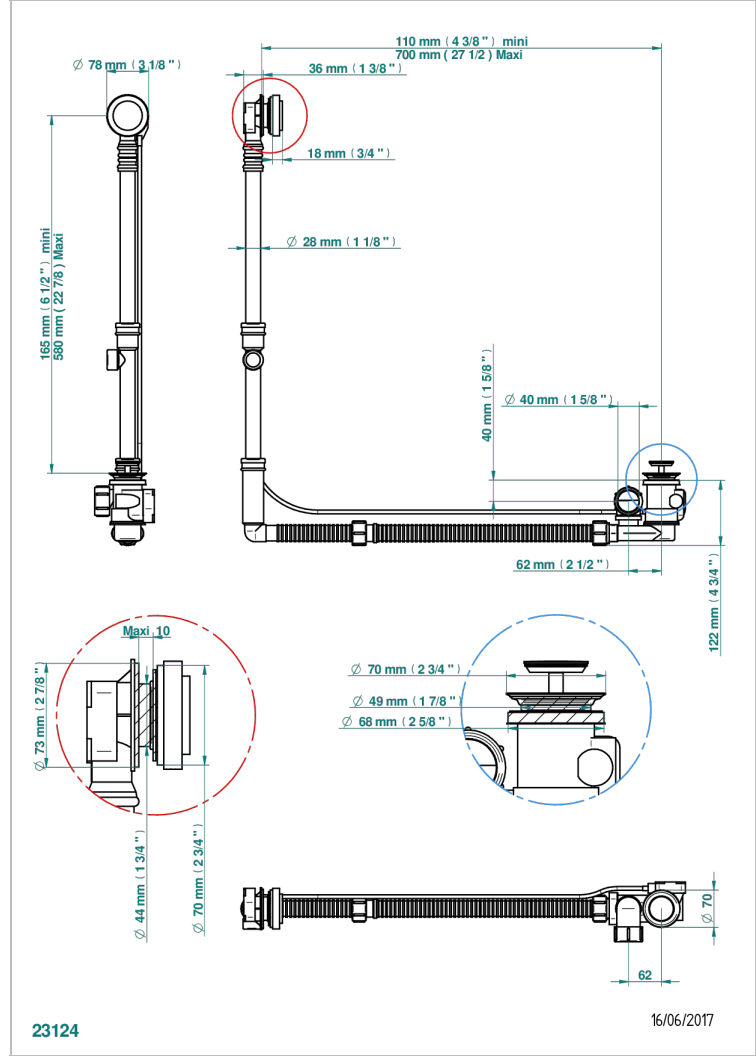

Desagüe automatico de baÑera modelo geberit altura ajustable 165mm mini 580 mm maxi con embellecedor de estilo thg

CARACTERÍSTICAS

- Beaubourg
- Desagüe automatico de baÑera modelo geberit altura ajustable 165mm mini 580 mm maxi con embellecedor de estilo thg

- Pvd marrón bronce mate - F34
- Pvd umber - H66
- Pvd umber mate - H67