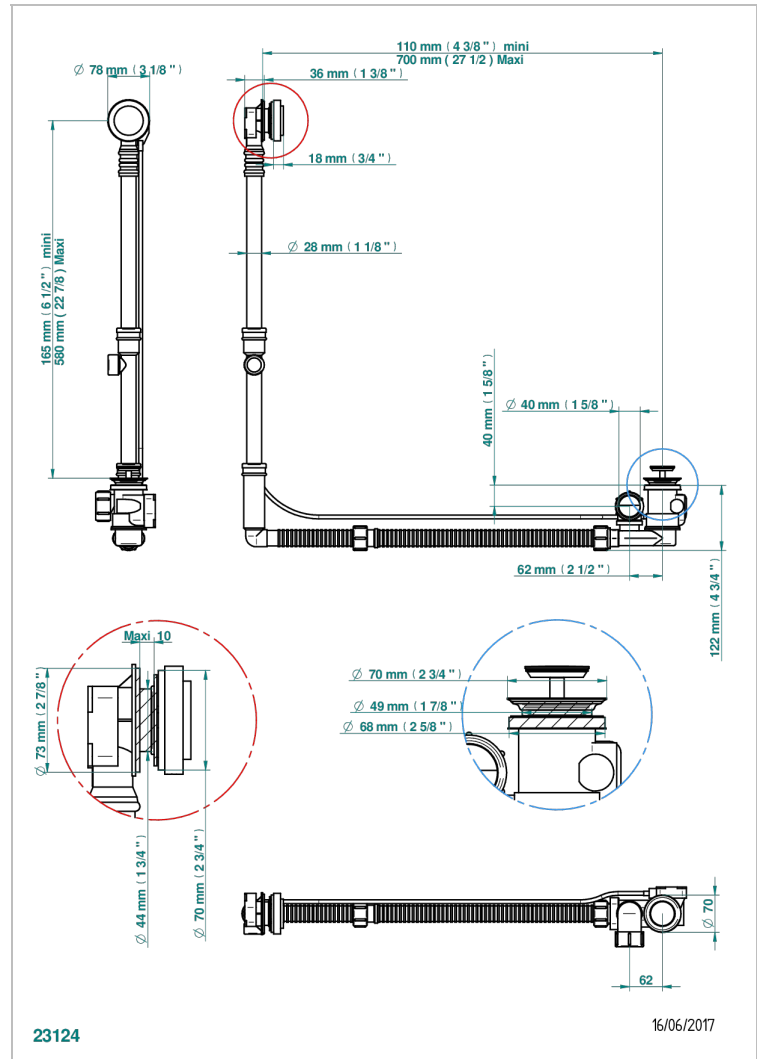

# METAMORPHOSE, CERAMICA BLANCA

G6E-302GM

THG<sup>®</sup>  
PARIS

Desagüe automatico de bañera modelo geberit altura ajustable 165mm mini 580 mm maxi con embellecedor de estilo thg

## CARACTERÍSTICAS

- Métamorphose, ceràmica blanca
- Desagüe automatico de bañera modelo geberit altura ajustable 165mm mini 580 mm maxi con embellecedor de estilo thg