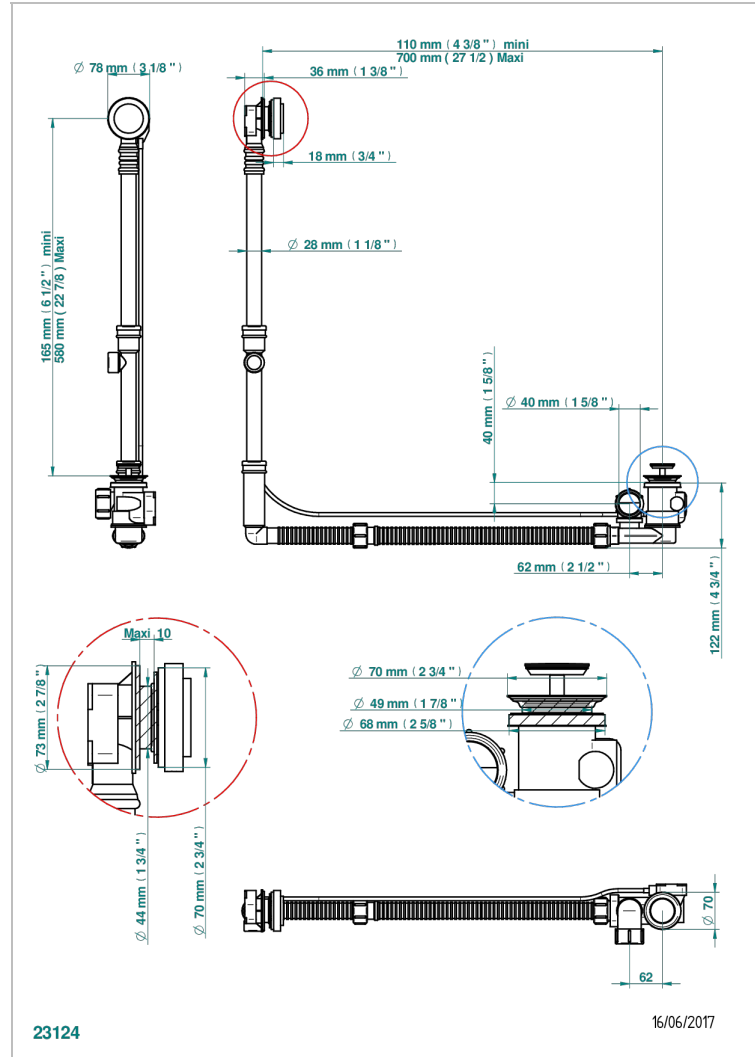

METAMORPHOSE CERAMIQUE NOIRE

G6D-302GM

Vidage de baignoire grand modèle réglable hauteur mini 165mm maxi 580 mm avancée mini 110mm maxi 700 mm sortie Ø

40 mm - modèle Geberit europeen 150.617.00.1 - livré avec volant de style

THG
PARIS

CARACTÉRISTIQUES

- Volant de vidage et clapet en laiton
- Pour baignoire à passage de bonde de Ø 52 mm
- Sortie de siphon Ø 40 mm
- Modèle réglable - S'adapte aux modèles de baignoire les plus spacieux