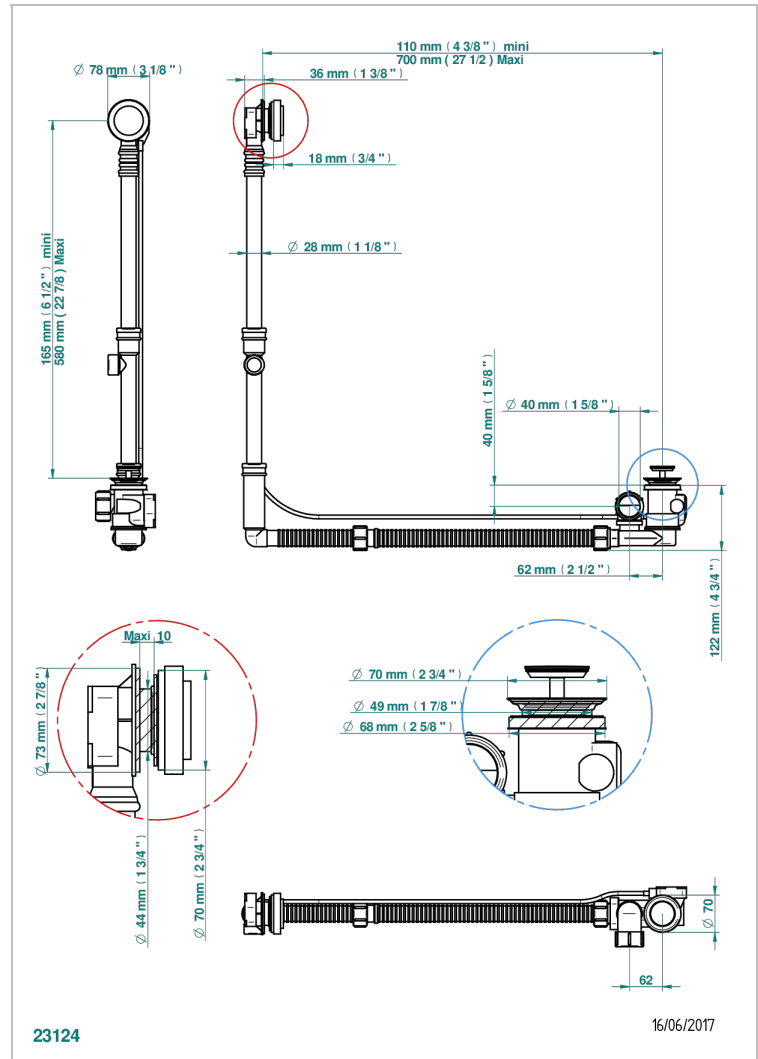

METAMORPHOSE, CERAMICA NEGRA

G6D-302GM

THG[®]
PARIS

Desagüe automatico de bañera modelo geberit altura ajustable 165mm mini 580 mm maxi con embellecedor de estilo thg

CARACTERÍSTICAS

- Métamorphose, ceràmica negra
- Desagüe automatico de bañera modelo geberit altura ajustable 165mm mini 580 mm maxi con embellecedor de estilo thg