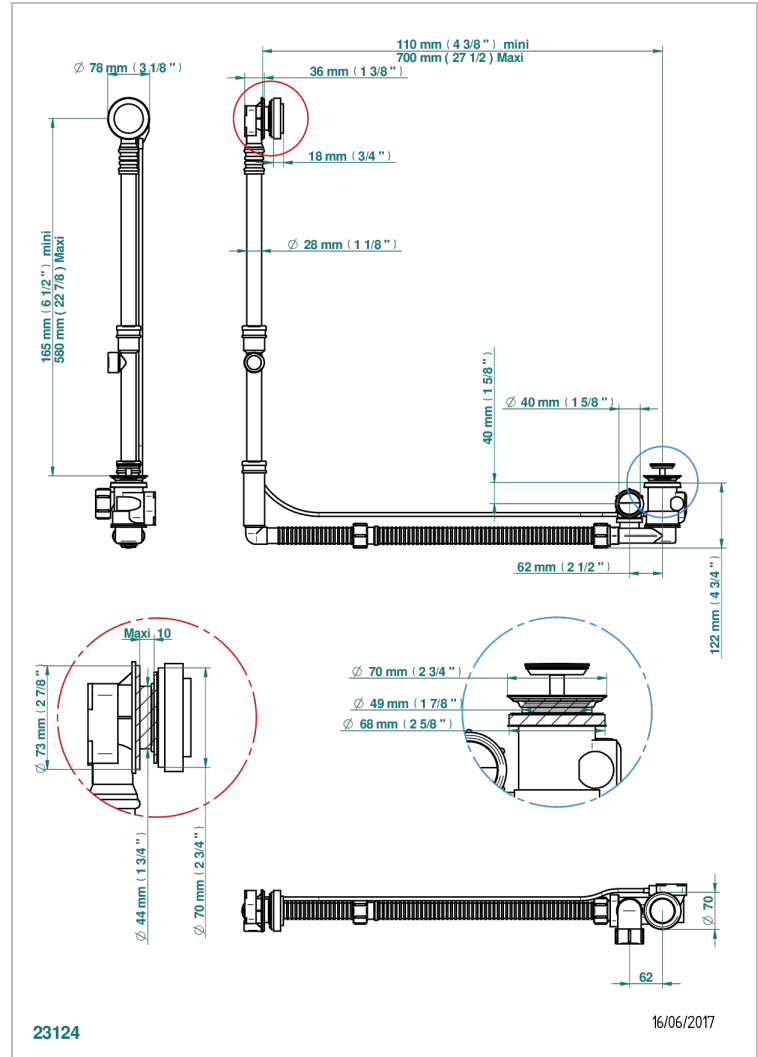

METAMORPHOSE CARBONE

G6C-302GM

THG
PARIS

Vidage de baignoire grand modèle réglable hauteur mini 165mm maxi 580 mm avancée mini 110mm maxi 700 mm sortie Ø

40 mm - modèle Geberit europeen 150.617.00.1 - livré avec volant de style

CARACTÉRISTIQUES

- Volant de vidage et clapet en laiton
- Pour baignoire à passage de bonde de Ø 52 mm
- Sortie de siphon Ø 40 mm
- Modèle réglable - S'adapte aux modèles de baignoire les plus spacieux