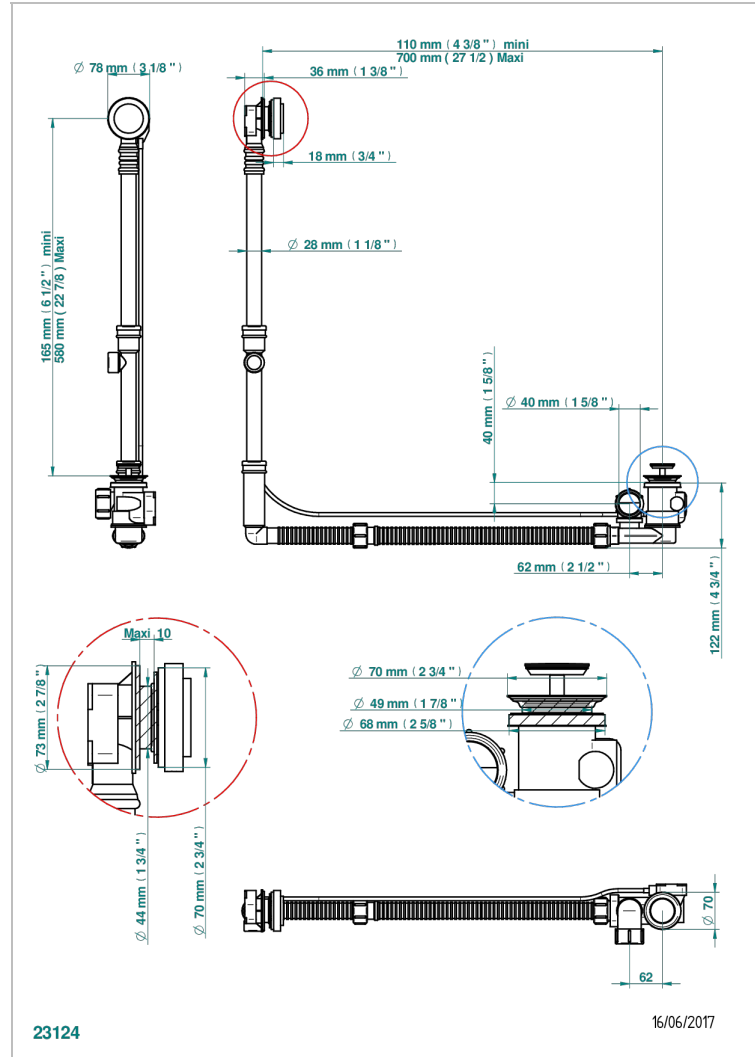

# METAMORPHOSE CARBON

G6C-302GM

THG  
PARIS

Geberit bath waste, big size, adjustable height: mini 165 mm / maxi 580 mm ; adjustable projection: mini 110 mm / maxi 700 mm

mm - outlet,  $\varnothing$  40 mm, delivered with stylised control knob - European model

## CHARACTERISTIC

- Métamorphose Carbon
- Geberit bath waste, big size, adjustable height: mini 165 mm / maxi 580 mm ; adjustable projection: mini 110 mm / maxi 700 mm - outlet,  $\varnothing$  40 mm, delivered with stylised control knob - European model