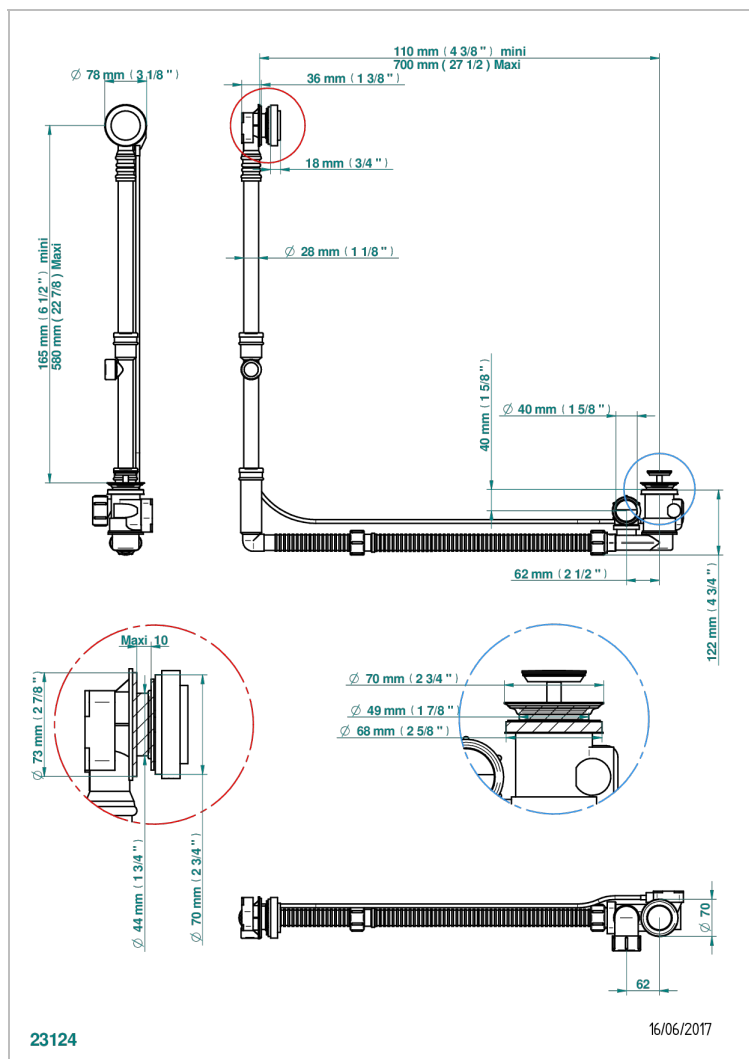

METAMORPHOSE A MANETTES

G6B-302GM

Vidage de baignoire grand modèle réglable hauteur mini 165mm maxi 580 mm avancée mini 110mm maxi 700 mm sortie Ø

40 mm - modèle Geberit europeen 150.617.00.1 - livré avec volant de style

CARACTÉRISTIQUES

- Volant de vidage et clapet en laiton
- Pour baignoire à passage de bonde de Ø 52 mm
- Sortie de siphon Ø 40 mm
- Modèle réglable - S'adapte aux modèles de baignoire les plus spacieux