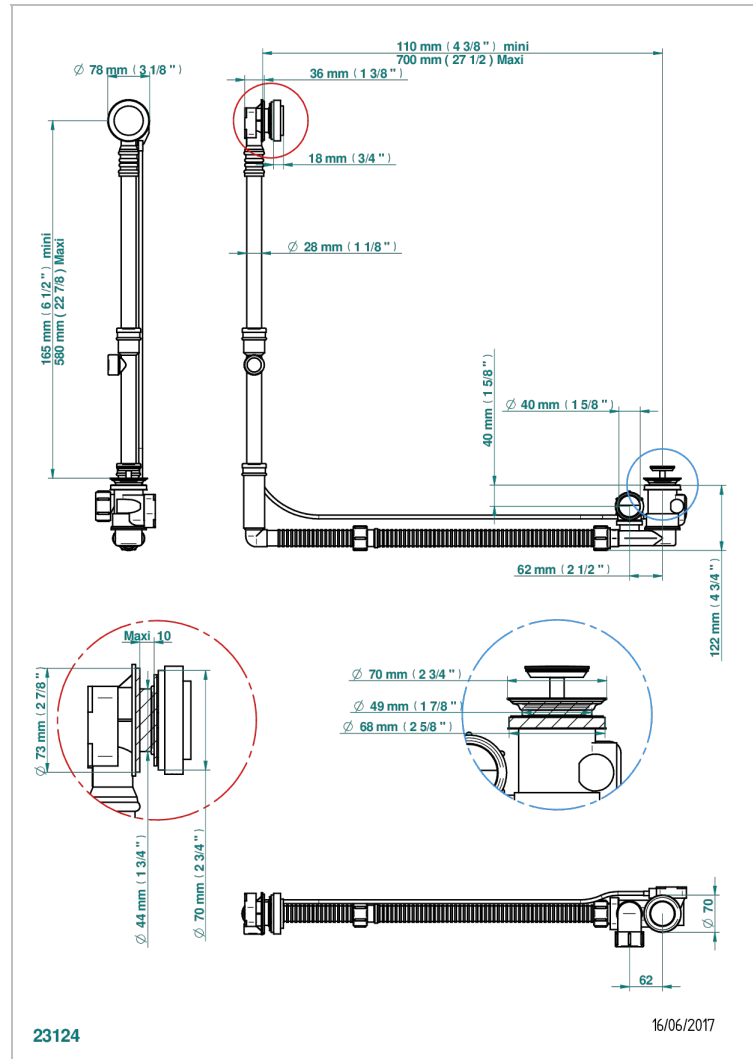

METAMORPHOSE CON MANETAS

G6B-302GM

THG[®]
PARIS

Desagüe automatico de bañera modelo geberit altura ajustable 165mm mini 580 mm maxi con embellecedor de estilo thg

CARACTERÍSTICAS

- Métamorphose con manetas
- Desagüe automatico de bañera modelo geberit altura ajustable 165mm mini 580 mm maxi con embellecedor de estilo thg