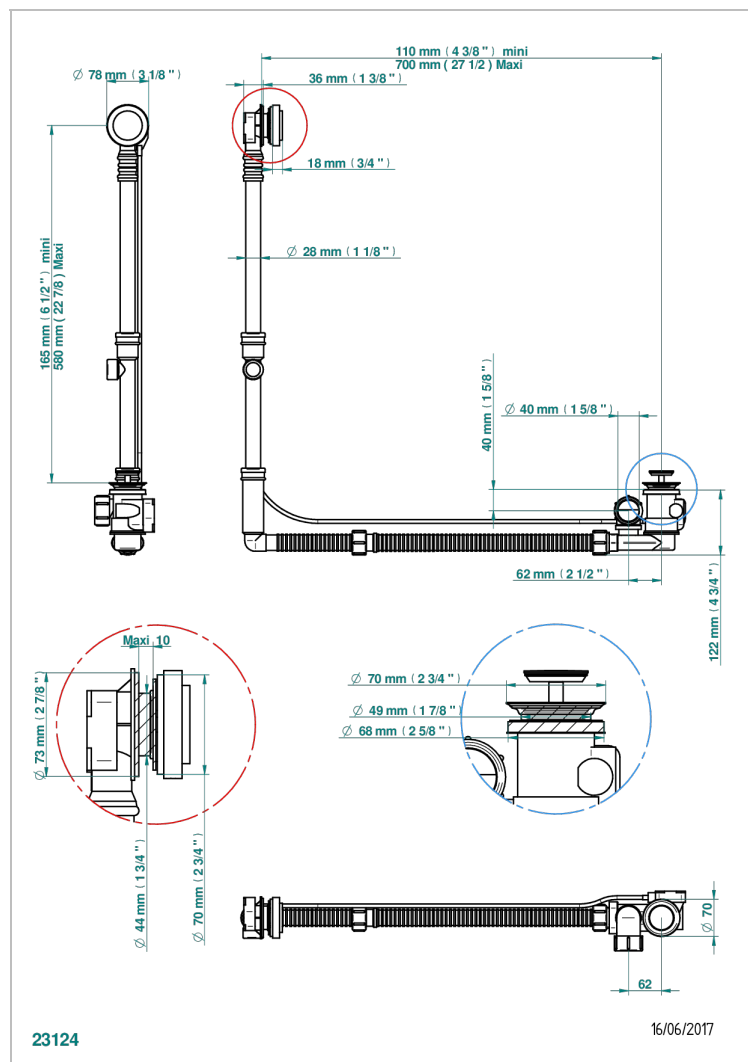

METAMORPHOSE

G6A-302GM

THG
PARIS

Vidage de baignoire grand modèle réglable hauteur mini 165mm maxi 580 mm avancée mini 110mm maxi 700 mm sortie Ø 40 mm - modèle Geberit europeen 150.617.00.1 - livré avec volant de style

CARACTÉRISTIQUES

- Volant de vidage et clapet en laiton
- Pour baignoire à passage de bonde de Ø 52 mm
- Sortie de siphon Ø 40 mm
- Modèle réglable - S'adapte aux modèles de baignoire les plus spacieux