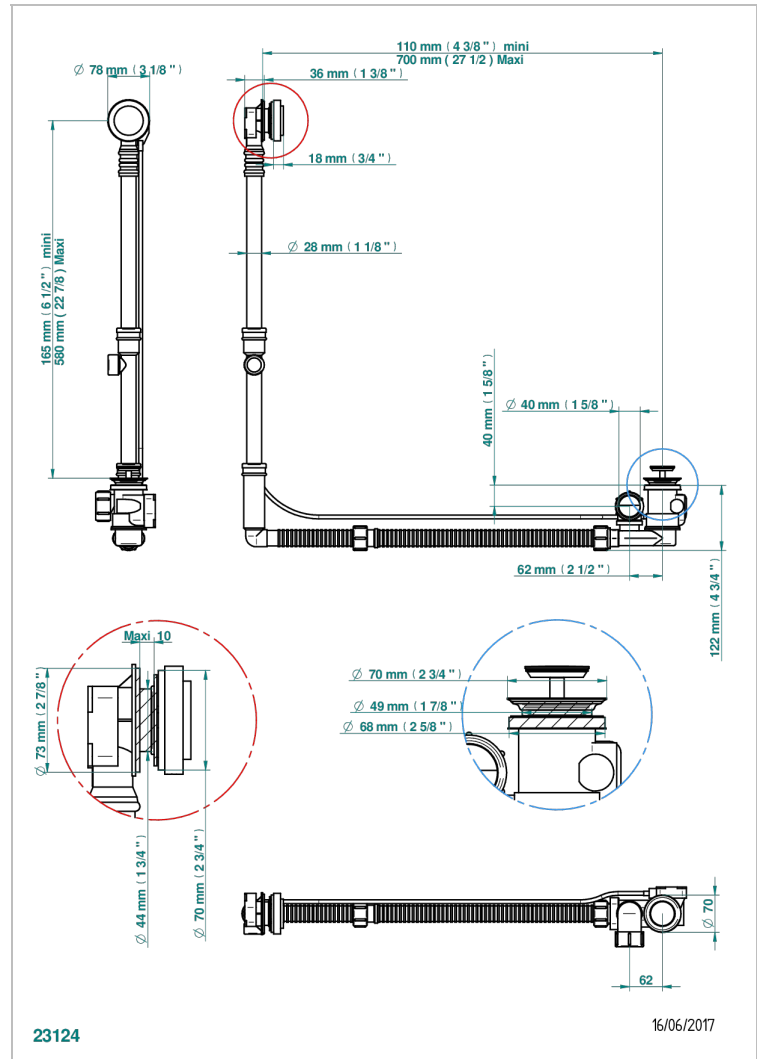

METAMORPHOSE

G6A-302GM

THG[®]
PARIS

Desagüe automatico de bañera modelo geberit altura ajustable 165mm mini 580 mm maxi con embellecedor de estilo thg

CARACTERÍSTICAS

- Métamorphose
- Desagüe automatico de bañera modelo geberit altura ajustable 165mm mini 580 mm maxi con embellecedor de estilo thg