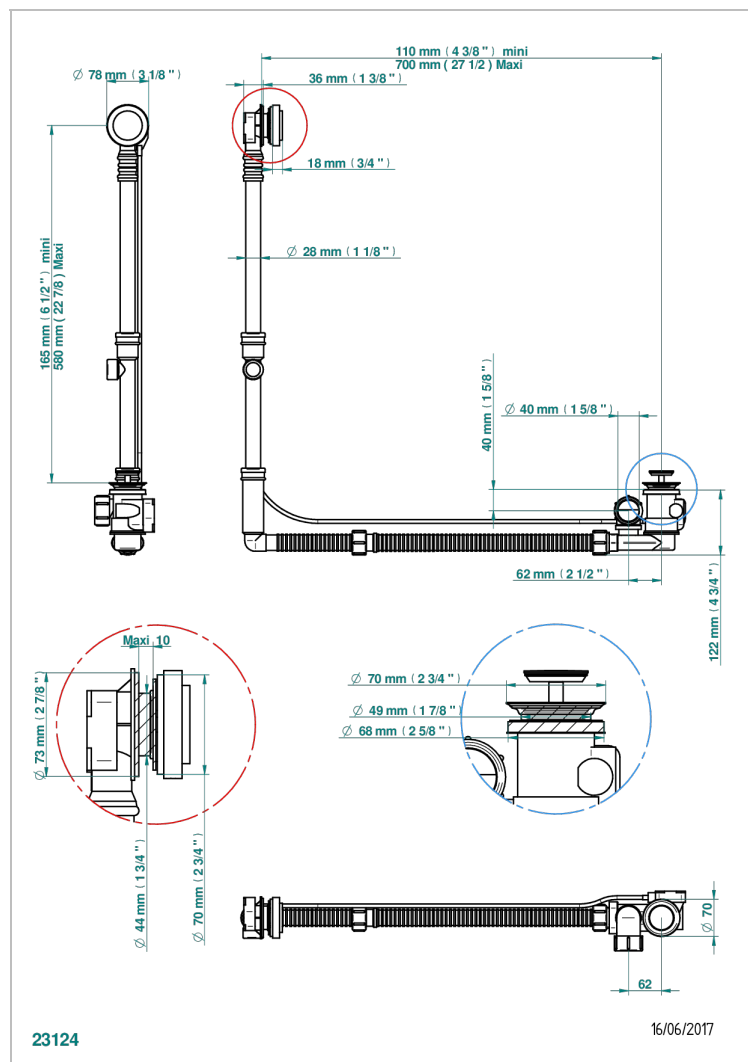

# METAMORPHOSE

G6A-302GM

THG  
PARIS

Geberit ab- und Überlaufgarnitur, europäisches modell. höhe minimal: 165 mm oder maximal: 390 mm, länge minimal: 110 mm oder maxmali: 700 mm, anschluss Ø 40 mm mit Überlaufrosette passend zur serie

## EIGENSCHAFTEN

- Métamorphose
- Geberit ab- und Überlaufgarnitur, europäisches modell. höhe minimal: 165 mm oder maximal: 390 mm, länge minimal: 110 mm oder maxmali: 700 mm, anschluss Ø 40 mm mit Überlaufrosette passend zur serie

## VERFÜGBARE OBERFLÄCHEN

Chrom - A02  
Pvd blush - H62  
Pvd blush matt - H60  
Pvd bronze braun - F33  
Pvd bronze braun matt - F34  
Pvd gold - H52

Pvd gold matt - H53  
Pvd graphite - H64  
Pvd graphite matt - H65  
Pvd messing - H49  
Pvd messing matt - H50  
Pvd nickel - H55

Pvd nickel matt - H56  
Pvd umber - H66  
Pvd umber matt - H67