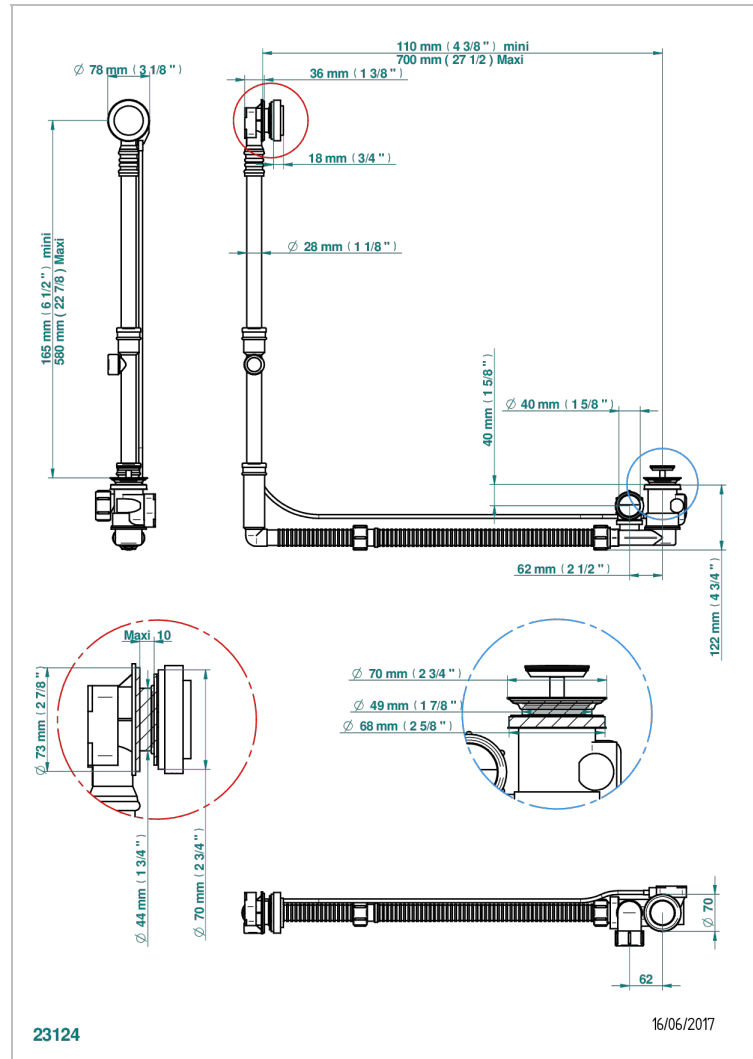

Vidage de baignoire grand modèle réglable hauteur mini 165mm maxi 580 mm avancée mini 110mm maxi 700 mm sortie Ø

40 mm - modèle Geberit europeen 150.617.00.1 - livré avec volant de style

CARACTÉRISTIQUES

- Volant de vidage et clapet en laiton
- Pour baignoire à passage de bonde de Ø 52 mm
- Sortie de siphon Ø 40 mm
- Modèle réglable - S'adapte aux modèles de baignoire les plus spacieux

FINITIONS DISPONIBLES