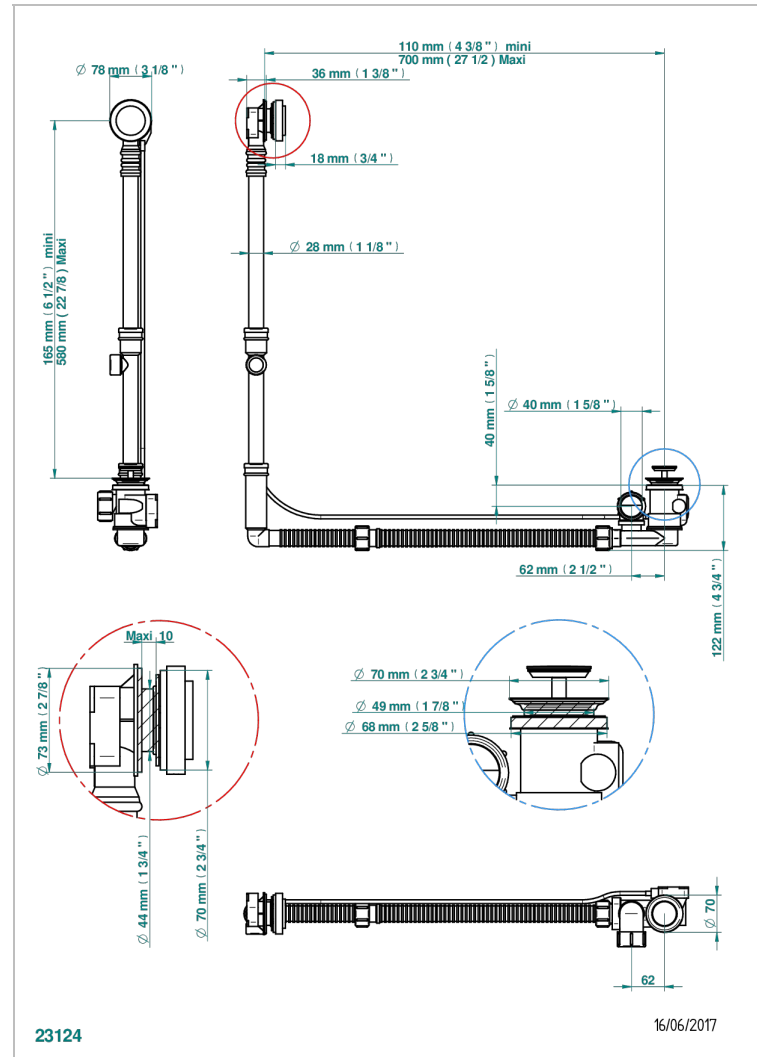

Desagüe automatico de baÑera modelo geberit altura ajustable 165mm mini 580 mm maxi con embellecedor de estilo thg

CARACTERÍSTICAS

- Nano
- Desagüe automatico de baÑera modelo geberit altura ajustable 165mm mini 580 mm maxi con embellecedor de estilo thg