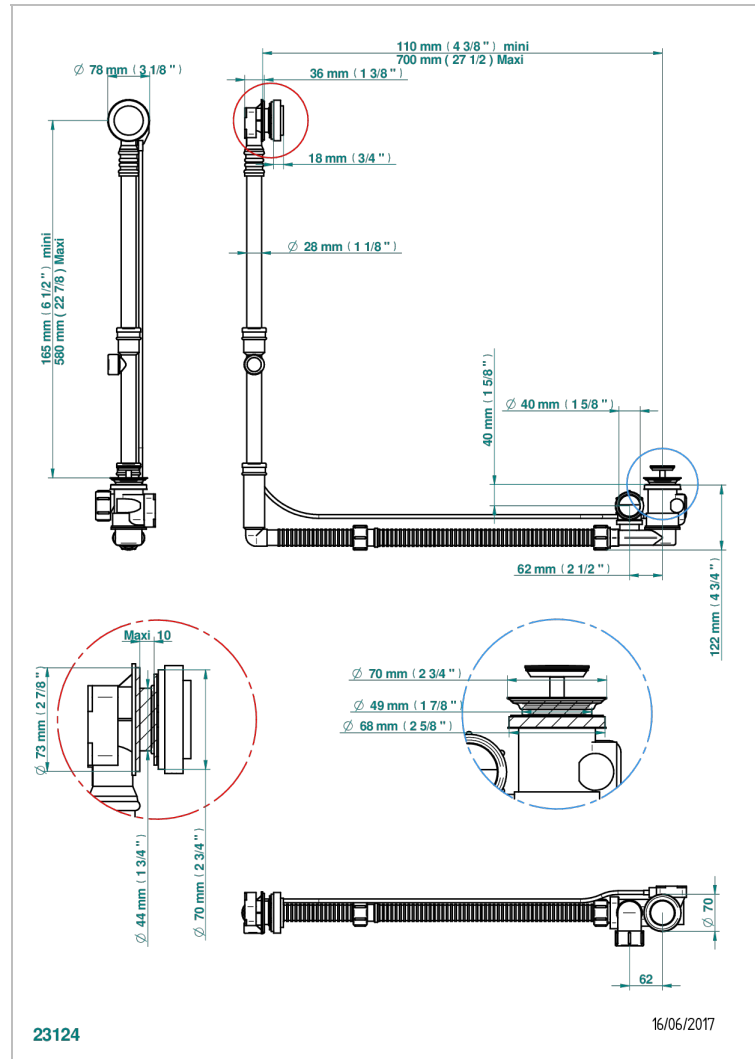

# NANO

G5A-302GM

THG  
PARIS

Geberit bath waste, big size, adjustable height: mini 165 mm / maxi 580 mm ; adjustable projection: mini 110 mm / maxi 700 mm

mm - outlet,  $\varnothing$  40 mm, delivered with stylised control knob - European model

## CHARACTERISTIC

- Nano
- Geberit bath waste, big size, adjustable height: mini 165 mm / maxi 580 mm ; adjustable projection: mini 110 mm / maxi 700 mm - outlet,  $\varnothing$  40 mm, delivered with stylised control knob - European model