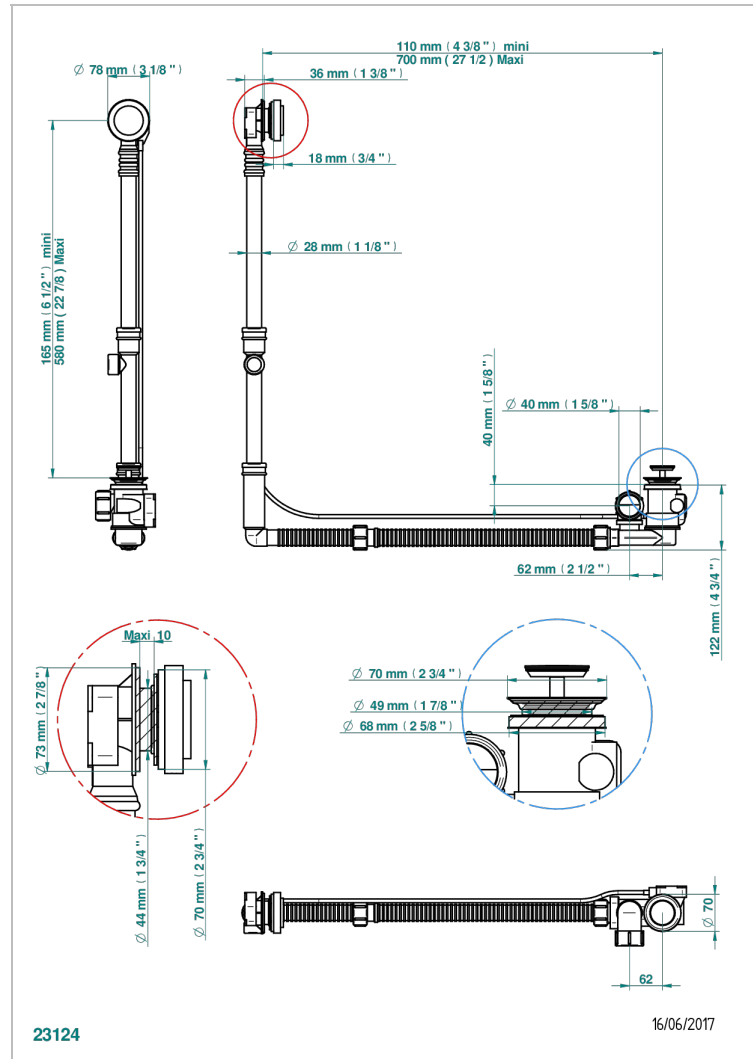

SPIRIT A MANETTES

G58-302GM

THG[®]
PARIS

Vidage de baignoire grand modèle réglable hauteur mini 165mm maxi 580 mm avancée mini 110mm maxi 700 mm sortie Ø

40 mm - modèle Geberit europeen 150.617.00.1 - livré avec volant de style

CARACTÉRISTIQUES

- Volant de vidage et clapet en laiton
- Pour baignoire à passage de bonde de Ø 52 mm
- Sortie de siphon Ø 40 mm
- Modèle réglable - S'adapte aux modèles de baignoire les plus spacieux