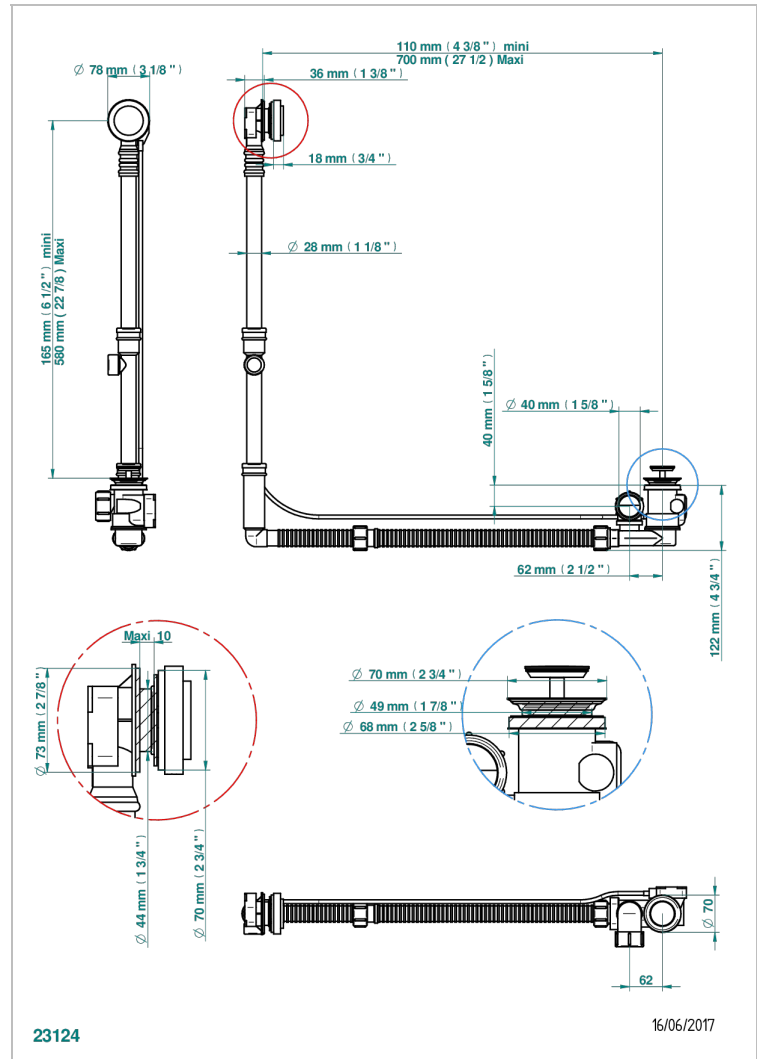

# SPIRIT CON MANETAS

G58-302GM

THG<sup>®</sup>  
PARIS

Desagüe automatico de bañera modelo geberit altura ajustable 165mm mini 580 mm maxi con embellecedor de estilo thg

## CARACTERÍSTICAS

- Spirit con manetas
- Desagüe automatico de bañera modelo geberit altura ajustable 165mm mini 580 mm maxi con embellecedor de estilo thg