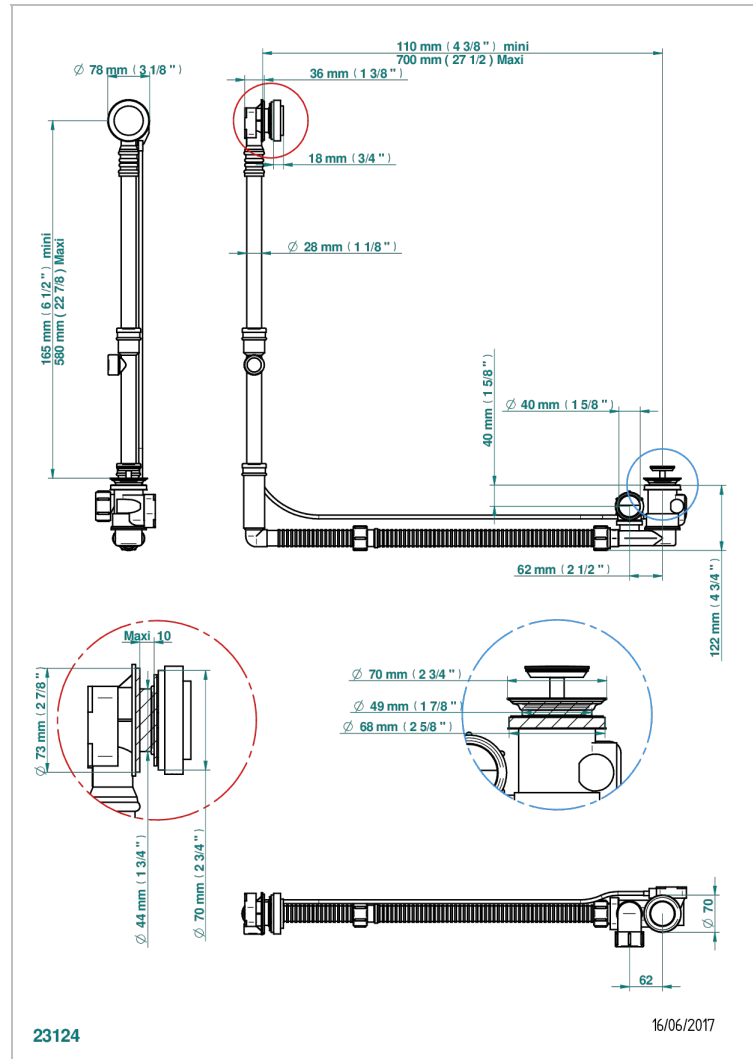

MONTAIGNE VENUS WHITE MARBLE

G3V-302GM

THG[®]
PARIS

Desagüe automático de bañera modelo geberit altura ajustable 165mm mini 580 mm maxi con embellecedor de estilo thg

CARACTERÍSTICAS

- Montaigne Venus white marble
- Desagüe automático de bañera modelo geberit altura ajustable 165mm mini 580 mm maxi con embellecedor de estilo thg