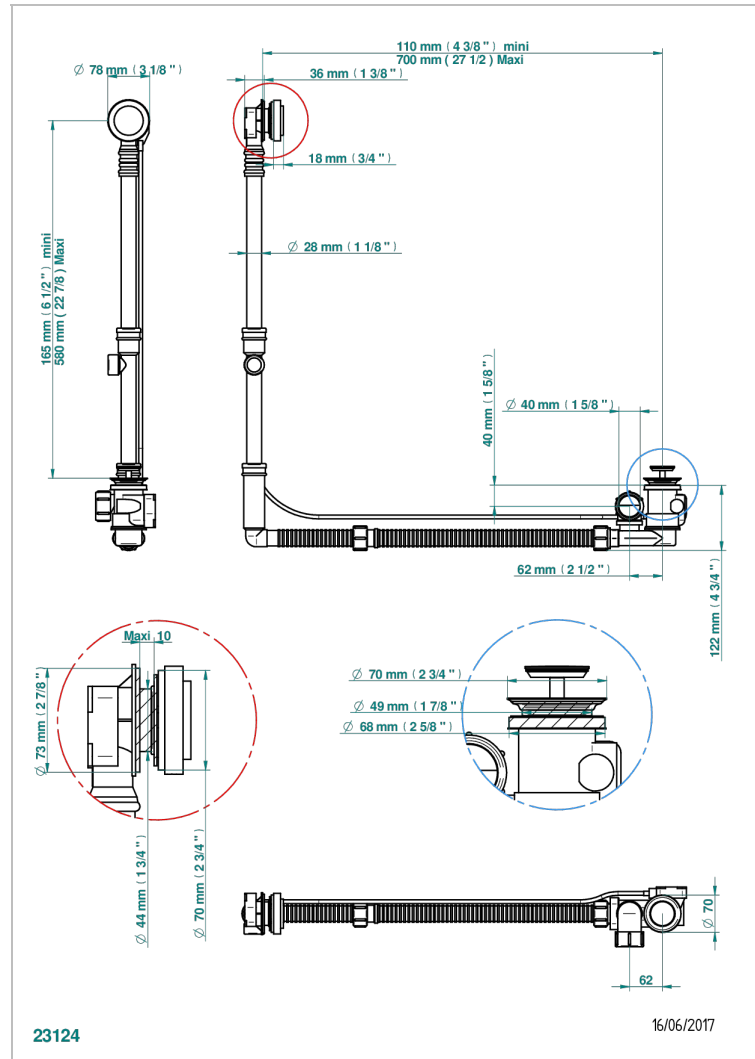

Desagüe automático de bañera modelo geberit altura ajustable 165mm mini 580 mm maxi con embellecedor de estilo thg

CARACTERÍSTICAS

- Faubourg metal
- Desagüe automático de bañera modelo geberit altura ajustable 165mm mini 580 mm maxi con embellecedor de estilo thg