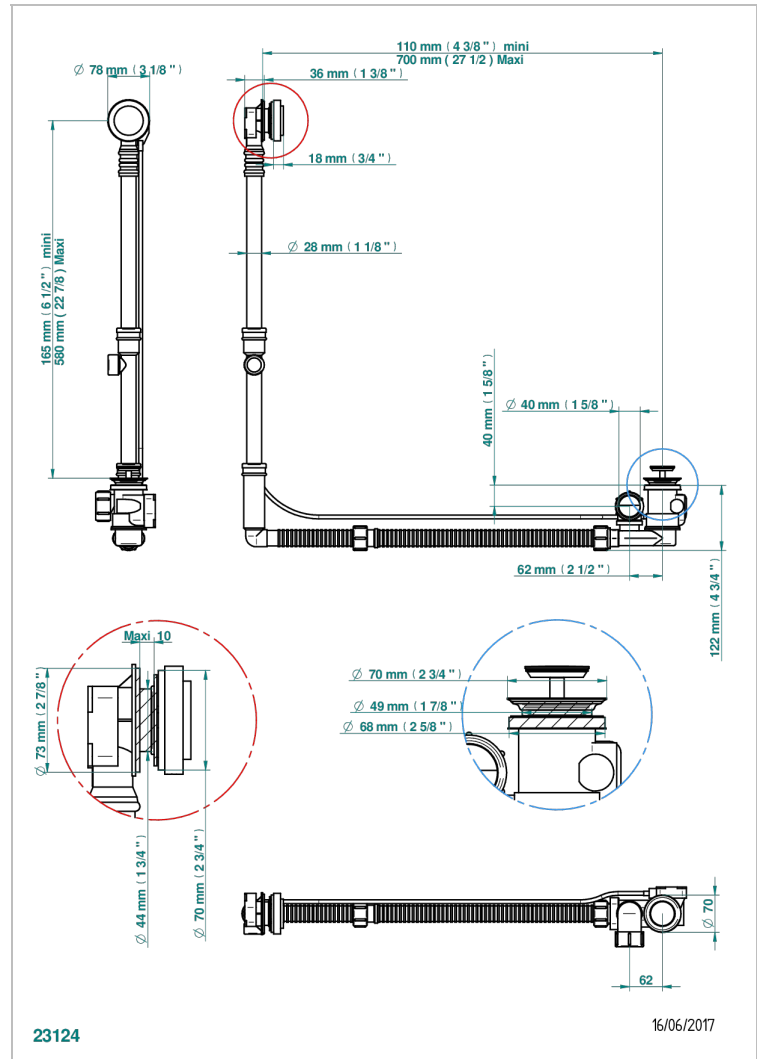

LE 9 HOWLITE

G2H-302GM

THG[®]
PARIS

Desagüe automatico de bañera modelo geberit altura ajustable 165mm mini 580 mm maxi con embellecedor de estilo thg

CARACTERÍSTICAS

- Le 9 Howlite
- Desagüe automatico de bañera modelo geberit altura ajustable 165mm mini 580 mm maxi con embellecedor de estilo thg