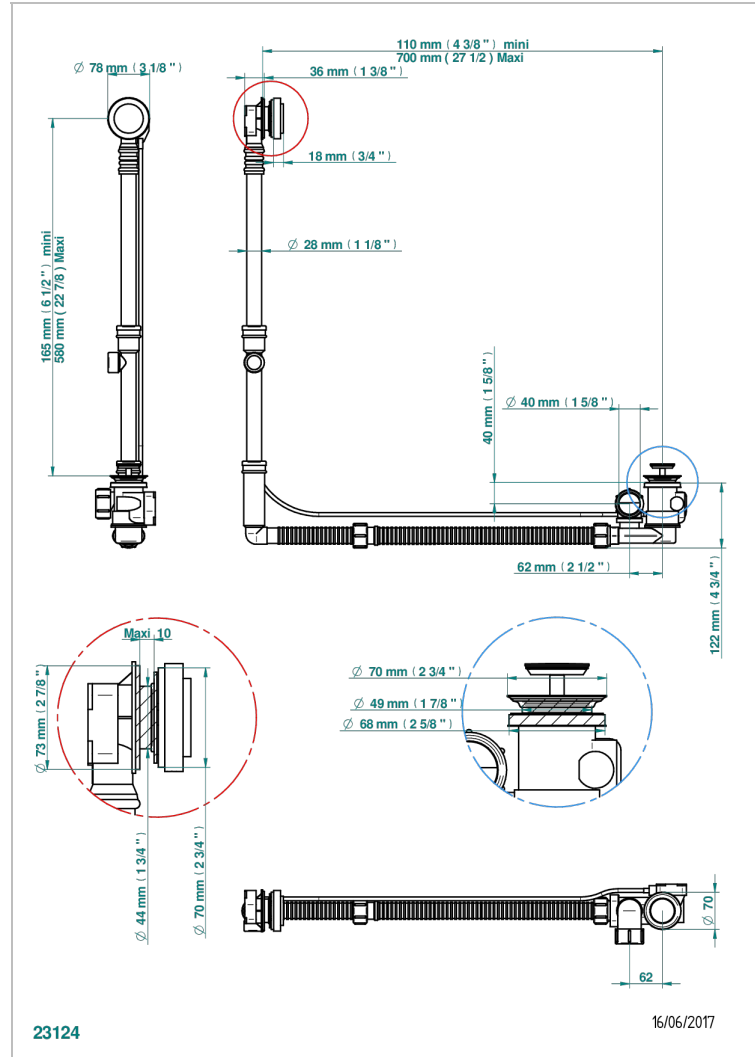

BAMBOU CRISTAL NOIR

A33-302GM

THG[®]
PARIS

Vidage de baignoire grand modèle réglable hauteur mini 165mm maxi 580 mm avancée mini 110mm maxi 700 mm sortie Ø

40 mm - modèle Geberit europeen 150.617.00.1 - livré avec volant de style

CARACTÉRISTIQUES

- Volant de vidage et clapet en laiton
- Pour baignoire à passage de bonde de $\varnothing 52 \text{ mm}$
- Sortie de siphon $\varnothing 40 \text{ mm}$
- Modèle réglable - S'adapte aux modèles de baignoire les plus spacieux