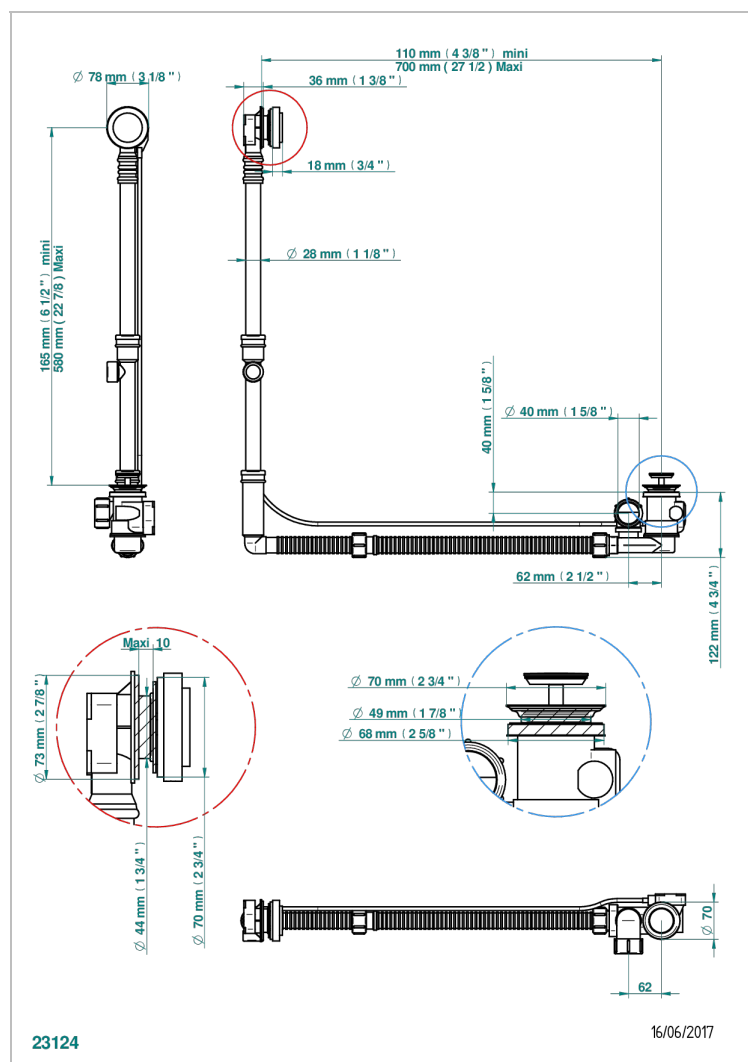

BAMBOU CRISTAL NEGRO

A33-302GM

THG[®]
PARIS

Desagüe automático de bañera modelo geberit altura ajustable 165mm mini 580 mm maxi con embellecedor de estilo thg

CARACTERÍSTICAS

- Bambou cristal negro
- Desagüe automático de bañera modelo geberit altura ajustable 165mm mini 580 mm maxi con embellecedor de estilo thg

Pvd marrón bronce mate - F34
Pvd umber - H66
Pvd umber mate - H67