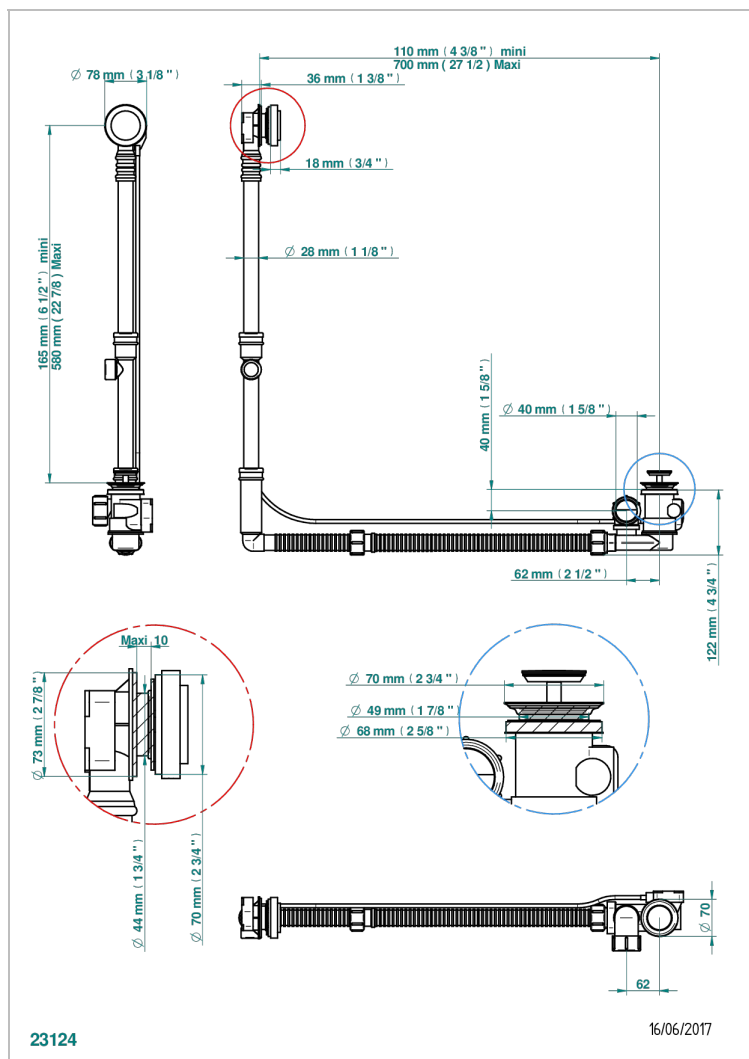

BAMBOU, KRISTALL SCHWARZ

A33-302GM

Geberit ab- und Überlaufgarnitur, europäisches modell. höhe minimal: 165 mm oder maximal: 390 mm, länge minimal: 110 mm oder maxmali: 700 mm, anschluss Ø 40 mm mit Überlaufrosette passend zur serie

EIGENSCHAFTEN

- Bambou, Kristall schwarz
- Geberit ab- und Überlaufgarnitur, europäisches modell. höhe minimal: 165 mm oder maximal: 390 mm, länge minimal: 110 mm oder maxmali: 700 mm, anschluss Ø 40 mm mit Überlaufrosette passend zur serie

Pvd nickel matt - H56
Pvd umber - H66
Pvd umber matt - H67