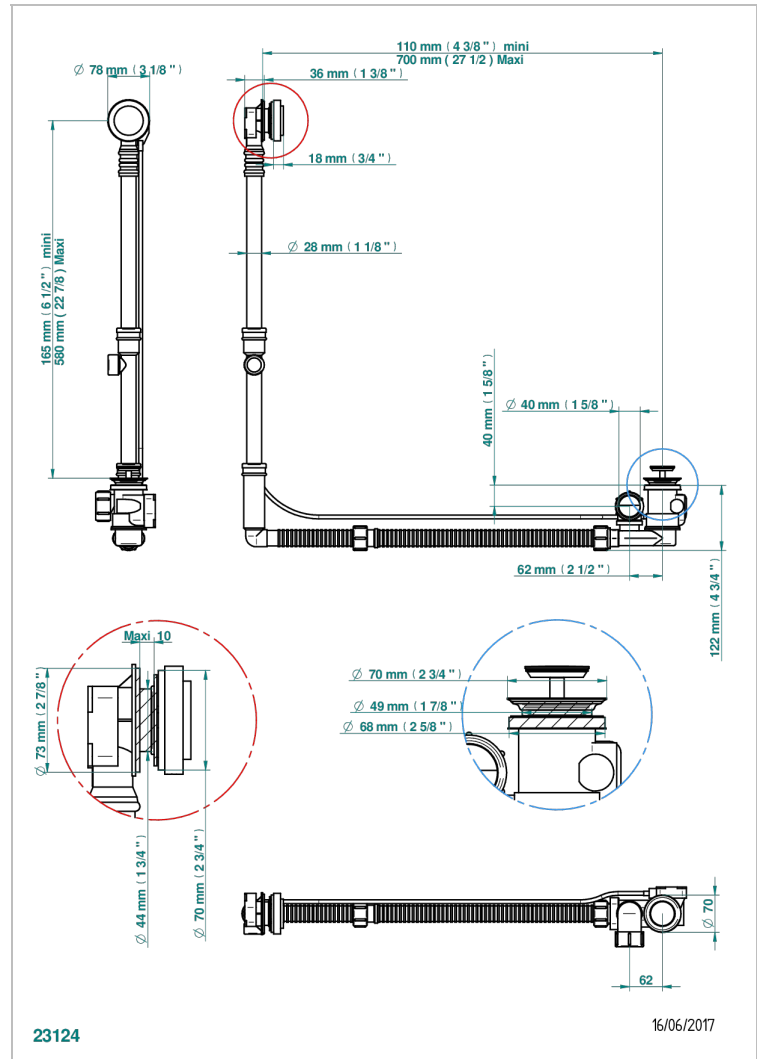

MOSSI CRISTAL NEGRO

A2N-302GM

THG[®]
PARIS

Desagüe automático de bañera modelo geberit altura ajustable 165mm mini 580 mm maxi con embellecedor de estilo thg

CARACTERÍSTICAS

- Mossi cristal negro
- Desagüe automático de bañera modelo geberit altura ajustable 165mm mini 580 mm maxi con embellecedor de estilo thg